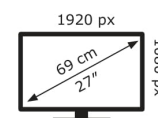

21 kWh/1000h