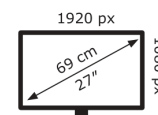

ASUS

VA27ECPSN

20 kWh/1000h

2019/2013

Technische Daten VA27ECPSN

Bildschirm	
Bildschirmdiagonale:	68,6 cm (27 Zoll)
Display-Auflösung:	1920 x 1080 Pixel
Natives Seitenverhältnis:	16:9
Bildschirmtechnologie:	LED
Touchscreen:	Nein
HD-Typ:	Full HD
Panel-Typ:	IPS
Bildschirmform:	Flach
Kontrastverhältnis:	1000:1
Maximale Bildwiederholrate:	75 Hz
Anzahl der Farben des Displays:	16,7 Millionen Farben
Typ der Hintergrundbeleuchtung:	LED
Helligkeit (typisch):	300 cd/m ²
Reaktionszeit:	5 ms
Blendfreier Bildschirm:	Ja
Bildwinkel, horizontal:	178°
Bildwinkel, vertikal:	178°
Pixel Abstand:	0,311 x 0,311 mm
Sichtbare Größe (horizontal):	59,8 cm
Sichtbare Größe (vertikal):	33,6 cm
Digital horizontale Frequenz:	30 – 84 kHz
Digital vertikale Frequenz:	48 – 75 Hz

HDCP-Version:	1.4
---------------	-----

Gewicht und Abmessungen	
Gerätebreite (inkl. Fuß):	612,4 mm
Gerätetiefe (inkl. Fuß):	226,3 mm
Gerätehöhe (inkl. Fuß):	373,3 mm
Gewicht (mit Ständer):	6,48 kg
Breite (ohne Standfuß):	61,2 cm
Tiefe (ohne Standfuß):	4,72 cm
Höhe (ohne Standfuß):	36,7 cm
Gewicht (ohne Ständer):	3,64 kg

Verpackungsdaten	
Verpackungsbreite:	680 mm
Verpackungstiefe:	170 mm
Verpackungshöhe:	475 mm
Paketgewicht:	8,52 kg
Verpackungsart:	Box

Ergonomie	
VESA-Halterung:	Ja
Kabelsperre-Slot:	Ja
Höhenverstellung:	Ja
Panel-Montage-Schnittstelle:	100 x 100 mm
Slot-Typ Kabelsperre:	Kensington
Höheneinstellung:	15 cm
Pivot:	Ja
Pivot Winkel:	-90 – 90°
Schwenkbar:	Ja
Schwenkwinkelbereich:	-180 – 180°