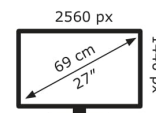

26 kWh/1000h