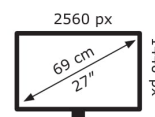

ASUS

XG27AQ

32 kWh/1000h

2019/2013

Technische Daten ROG STRIX XG27AQ

Bildschirm	
Bildschirmdiagonale:	68,6 cm (27 Zoll)
Bildschirmauflösung:	2560 x 1440 Pixel
Natives Seitenverhältnis:	16:9
Bildschirmtechnologie:	LED
Touchscreen:	Nein
Panel-Typ:	IPS
Bildschirmform:	Flach
Kontrastverhältnis:	1000:1
Maximale Bildwiederholrate:	170 Hz
Anzahl der Farben des Displays:	16,7 Millionen Farben
Typ der Hintergrundbeleuchtung:	LED
Helligkeit (typisch):	400 cd/m ²
Reaktionszeit:	1 ms
Blendfreier Bildschirm:	Ja
Unterstützte Grafik-Auflösungen:	2560 x 1440
Seitenverhältnis:	16:9
Kontrastverhältnis (dynamisch):	100000000:1
Dynamisches Kontrastverhältnis Marketingbezeichnung:	SmartContrast
Bildwinkel, horizontal:	178°
Bildwinkel, vertikal:	178°
Pixel Abstand:	0,233 x 0,233 mm
Sichtbare Größe (horizontal):	59,7 cm
Sichtbare Größe (vertikal):	33,6 cm
Digital horizontale Frequenz:	30 – 223 kHz
Digital vertikale Frequenz:	48 – 170 Hz
High Dynamic Range Video (HDR) Unterstützung:	Ja
Technologie mit hohem Dynamikbereich (HDR):	High Dynamic Range (HDR) 400
sRGB Abdeckung (klassisch):	130%

Gewicht und Abmessungen	
Gerätebreite (inkl. Fuß):	611 mm
Gerätetiefe (inkl. Fuß):	255 mm
Gerätehöhe (inkl. Fuß):	508 mm
Gewicht (mit Ständer):	8,6 kg
Breite (ohne Standfuß):	61,1 cm
Tiefe (ohne Standfuß):	8,2 cm
Höhe (ohne Standfuß):	36,7 cm
Gewicht (ohne Ständer):	5 kg

Verpackungsdaten	
Verpackungsbreite:	711 mm
Verpackungstiefe:	541 mm
Verpackungshöhe:	265 mm
Paketgewicht:	11,9 kg
Verpackungsart:	Box

Ergonomie

VESA-Halterung:	Ja
Kabelsperre-Slot:	Ja
Höhenverstellung:	Ja
Panel-Montage-Schnittstelle:	100 x 100 mm
Slot-Typ Kabelsperre:	Kensington
Höheneinstellung:	10 cm
Pivot:	Ja
Pivot Winkel:	0 – 90°
Schwenkbar:	Ja
Schwenkwinkelbereich:	-25 – 25°
kippar:	Ja
Neigungswinkelbereich:	-5 – 20°