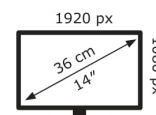

ProArt PA148CTV

EAN 4718017862233

Produkt Nummer 90LM06E0-B01170

- 35,56cm (14 Zoll) Full-HD IPS Anti-Glare-Panel mit kapazitiver 10-Punkt-Touchfunktion
- ASUS Dial und das virtuelle Control Panel bieten produktivitätssteigernde Shortcuts sowie programmierbare Hotkeys für kompatible Adobe-Software (zum Beispiel Adobe Photoshop, Photoshop Lightroom Classic, Premiere Pro und After Effects)
- Farbraumabdeckung von 100% sRGB und 100% Rec. 709 sowie Calman-Verifizierung mit werkseitig vorkalibriertem Delta E < 2 für eine außergewöhnliche Farbgenauigkeit
- Benutzerfreundliches Design mit intuitiver OSD-Steuerung über ASUS Dial, Metallstandfuß und Dreibein-Stativaufnahme.
- Die E/A-Anschlüsse beinhalten zwei USB Typ-C-Ports (DP-Alt-Modus) und einen Micro-HDMI-Anschluss für verschiedene Geräte

ASUS PA148CTV

9 kWh/1000h

2019/2013