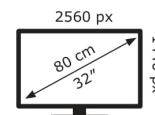

32 kWh/1000h