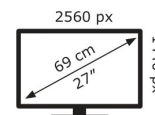

26 kWh/1000h

2019/2013

Technische Daten VG27AQ3A

Bildschirm	
Bildschirmdiagonale:	68,6 cm (27")
Display-Auflösung:	2560 x 1440 Pixel
Natives Seitenverhältnis:	16:9
Bildschirmtechnologie:	LCD
Touchscreen:	Nein
HD-Typ:	Quad HD
Panel-Typ:	IPS
Bildschirmform:	Flach
Kontrastverhältnis:	1000:1
Maximale Bildwiederholrate:	180 Hz
Anzahl der Farben des Displays:	16,7 Millionen Farben
Typ der Hintergrundbeleuchtung:	LED
Helligkeit (typisch):	250 cd/m ²
Reaktionszeit:	1 ms
Blendfreier Bildschirm:	Ja
Bildwinkel, horizontal:	178°
Bildwinkel, vertikal:	178°
Pixel Abstand:	0,233 x 0,233 mm
Sichtbare Größe (horizontal):	59,7 cm
Sichtbare Größe (vertikal):	33,6 cm
Digital horizontale Frequenz:	30 – 220 kHz
Digital vertikale Frequenz:	48 – 144 Hz
High Dynamic Range Video (HDR) Unterstützung:	Ja
Technologie mit hohem Dynamikbereich (HDR):	High Dynamic Range 10 (HDR10)
RGB-Farbraum:	sRGB
Farbskala:	130%

HDCP-Version:	2.2
---------------	-----

Gewicht und Abmessungen	
Gerätebreite (inkl. Fuß):	615 mm
Gerätetiefe (inkl. Fuß):	214 mm
Gerätehöhe (inkl. Fuß):	455 mm
Gewicht (mit Ständer):	4,6 kg
Breite (ohne Standfuß):	615 mm
Tiefe (ohne Standfuß):	54 mm
Höhe (ohne Standfuß):	367 mm
Gewicht (ohne Ständer):	3,6 kg

Verpackungsdaten	
Verpackungsbreite:	686 mm
Verpackungstiefe:	160 mm
Verpackungshöhe:	475 mm
Paketgewicht:	7,2 kg
Verpackungsart:	Box

Ergonomie	
VESA-Halterung:	Ja
Kabelsperr-Slot:	Ja
Höhenverstellung:	Nein
Panel-Montage-Schnittstelle:	100 x 100 mm
Slot-Typ Kabelsperr:	Kensington
Schwenkbar:	Ja
Schwenkwinkelbereich:	-20 – 20°
Neigungswinkelbereich:	-5 – 20°