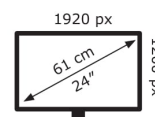

PA24AC

EAN 4718017080835

Produkt Nummer 90LM04B0-B01370

- 60,96cm (24 Zoll), WUXGA-IPS-Monitor mit einer Auflösung von 1920 x 1200 und rahmenlosem Design
- 100% sRGB-Farbraumabdeckung, ab Werk vorkalibriert für eine hervorragende Farbtreue von $\Delta E < 2$
- Die HDR-10-Unterstützung steht für HDR-Performance (High Dynamic Range)
- Die ASUS-ProArt™-Kalibrierungstechnologie bietet umfangreiche Einstellungsmöglichkeiten, einschließlich einer 14-Bit-Lookup-Tabelle für mehr Farbtreue sowie Uniformitätstests in einem 5x5-Raster
- E/A-Schnittstellen: DP über USB-C mit 60W-Stromversorgung, DisplayPort, HDMI und USB-3.0-Hub

ASUS

PA24AC

28 kWh/1000h

2019/2013

Technische Daten PA24AC

Bildschirm	
Bildschirmdiagonale:	61,2 cm (24.1 Zoll)
Bildschirmauflösung:	1920 x 1200 Pixel
Natives Seitenverhältnis:	16:10
Panel-Typ:	IPS
HD-Typ:	WUXGA
Bildschirmtechnologie:	LED
Bildschirmform:	Flach
Kontrastverhältnis:	1000:1
Anzahl der Farben des Displays:	16,78 Millionen Farben
Helligkeit (typisch):	350 cd/m ²
Reaktionszeit:	5 ms
Unterstützte Grafik-Auflösungen:	1920 x 1200 (WUXGA)
Kontrastverhältnis (dynamisch):	100000000:1
Bildwinkel, horizontal:	178°
Bildwinkel, vertikal:	178°
3D:	Nein
Sichtbare Größe (horizontal):	51,8 cm
Sichtbare Größe (vertikal):	32,4 cm
Digital horizontale Frequenz:	30 – 85 kHz
Digital vertikale Frequenz:	48 – 70 Hz
High Dynamic Range Video (HDR) Unterstützung:	Ja
Technologie mit hohem Dynamikbereich (HDR):	High Dynamic Range (HDR) 400
Farbtiefe:	8 Bit
RGB-Farbraum:	sRGB
sRGB Abdeckung (klassisch):	100%

Anzahl DisplayPort Anschlüsse:	1
DisplayPorts-Version:	1.2
Kopfhörerausgänge:	1
HDCP:	Ja
Stromeingang:	Ja

Gewicht und Abmessungen	
Gerätebreite (inkl. Fuß):	532 mm
Gerätetiefe (inkl. Fuß):	202 mm
Gerätehöhe (inkl. Fuß):	378 mm
Gewicht (mit Ständer):	6,5 kg
Breite (ohne Standfuß):	53,2 cm
Tiefe (ohne Standfuß):	5,5 cm
Höhe (ohne Standfuß):	34,9 cm
Gewicht (ohne Ständer):	4,28 kg
Höhe (max):	48,8 cm