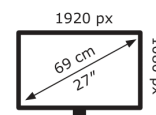

VA27DQSB-W

EAN 4711081046868

Produkt Nummer 90LM06H4-B01370

- 68,58cm (27 Zoll) Full HD (1920×1080), IPS-Display mit LED-Hintergrundbeleuchtung und weitem Betrachtungswinkel von 178°
- Eine Bildwiederholrate von bis zu 75Hz mit der Adaptive-Sync-Technologie verhindert Nachzieheffekte und sorgt für eine scharfe, kristallklare Videowiedergabe
- Umfangreiche Anschlussmöglichkeiten inklusive HDMI, DisplayPort, D-Sub und einem USB-Hub
- Ergonomisches Design mit 150mm Höhenverstellung sowie 180° Schwenk-, +35° ~ -5° Neige- und 90° Pivot-Funktion für eine komfortable Nutzung
- ASUS Eye-Care-Monitore verfügen über die vom TÜV Rheinland zertifizierten Flicker-Free- und Low-Blue-Light-Technologien für eine besonders angenehme Nutzung

ASUS

VA27DQSB-W

14 kWh/1000h

2019/2013

Technische Daten VA27DQSB-W

Bildschirm	
Bildschirmdiagonale:	68,6 cm (27 Zoll)
Bildschirmauflösung:	1920 x 1080 Pixel
Natives Seitenverhältnis:	16:9
Panel-Typ:	IPS
HD-Typ:	Full HD
Bildschirmtechnologie:	LED
Bildschirmform:	Flach
Kontrastverhältnis:	1000:1
Maximale Bildwiederholrate:	75 Hz
Anzahl der Farben des Displays:	16,7 Millionen Farben
Helligkeit (typisch):	250 cd/m ²
Reaktionszeit:	5 ms
Kontrastverhältnis (dynamisch):	100000000:1
Blickwinkel, horizontal:	178°
Blickwinkel, vertikal:	178°

Gewicht und Abmessungen	
Gerätebreite (inkl. Fuß):	611,9 mm
Gerätetiefe (inkl. Fuß):	55,5 mm
Gerätehöhe (inkl. Fuß):	523,4 mm
Gewicht (mit Ständer):	6,8 kg
Breite (ohne Standfuß):	61,2 cm

Tiefe (ohne Standfuß):	5,55 cm
Höhe (ohne Standfuß):	36,5 cm
Gewicht (ohne Ständer):	4,5 kg