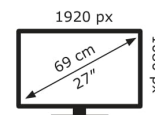

22 kWh/1000h

ABCDEF**G**
HDR
33 kWh/1000h