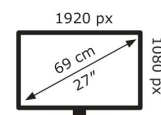

ASUS

VY279HGE

14 kWh/1000h

2019/2013

Technische Daten VY279HGE

Bildschirm	
Bildschirmdiagonale:	68,6 cm (27")
Display-Auflösung:	1920 x 1080 Pixel
Natives Seitenverhältnis:	16:9
Touchscreen:	Nein
HD-Typ:	Full HD
Panel-Typ:	IPS
Bildschirmform:	Flach
Kontrastverhältnis:	1000:1
Maximale Bildwiederholrate:	144 Hz
Anzahl der Farben des Displays:	16,7 Millionen Farben
Typ der Hintergrundbeleuchtung:	LED
Helligkeit (typisch):	250 cd/m ²
Reaktionszeit:	1 ms
Blendfreier Bildschirm:	Ja
Bildwinkel, horizontal:	178°
Bildwinkel, vertikal:	178°
Pixel Abstand:	0,311 x 0,311 mm
Pixelichte:	82 ppi
Sichtbare Größe (horizontal):	59,8 cm
Sichtbare Größe (vertikal):	33,6 cm
Digital horizontale Frequenz:	30 – 159 kHz
Digital vertikale Frequenz:	48 – 144 Hz
RGB-Farbraum:	sRGB
Farbskala:	99%

Anschlüsse und Schnittstellen	
Integrierter USB-Hub:	Nein
HDMI:	Ja
Kopfhörerausgang:	Ja
Anzahl HDMI-Anschlüsse:	1
HDMI-Version:	1.4
Kopfhörerausgänge:	1
HDCP:	Ja
HDCP-Version:	1.4

Gewicht und Abmessungen	
Gerätebreite (inkl. Fuß):	615,6 mm
Gerätetiefe (inkl. Fuß):	201,7 mm
Gerätehöhe (inkl. Fuß):	436,8 mm

Gewicht (mit Ständer):	5,2 kg
Breite (ohne Standfuß):	615,6 mm
Tiefe (ohne Standfuß):	55,9 mm
Höhe (ohne Standfuß):	366,2 mm
Gewicht (ohne Ständer):	4,7 kg

Leistung	
Stromverbrauch (Standardbetrieb):	16,04 W
Stromverbrauch (aus):	0,3 W
Stromverbrauch (PowerSave):	0,5 W
AC Eingangsspannung:	100 – 240 V
AC Eingangsfrequenz:	50 – 60 Hz

Verpackungsdaten	
Verpackungsbreite:	679 mm
Verpackungstiefe:	148 mm
Verpackungshöhe:	445 mm
Paketgewicht:	5,8 kg
Verpackungsart:	Box

Ergonomie	
VESA-Halterung:	Ja
Kabelsperr-Slot:	Ja
Höhenverstellung:	Nein
Panel-Montage-Schnittstelle:	100 x 100 mm
Wandmontage:	Ja
Slot-Typ Kabelsperr:	Kensington
Neigungswinkelbereich:	-5 – 23°
Neigungsverstellung:	Ja