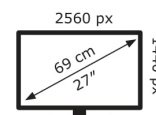

22 kWh/1000h

2019/2013

Technische Daten VA27AQSB

Bildschirm	
Bildschirmdiagonale:	68,6 cm (27 Zoll)
Bildschirmauflösung:	2560 x 1440 Pixel
Natives Seitenverhältnis:	16:9
Panel-Typ:	IPS
HD-Typ:	Quad HD
Bildschirmform:	Flach
Kontrastverhältnis:	1000:1
Maximale Bildwiederholrate:	75 Hz
Anzahl der Farben des Displays:	16,78 Millionen Farben
Helligkeit (typisch):	350 cd/m ²
Reaktionszeit:	1 ms
Typ der Hintergrundbeleuchtung:	LED
Unterstützte Grafik-Auflösungen:	2560 x 1440
Seitenverhältnis:	16:9
Blickwinkel, horizontal:	178°
Blickwinkel, vertikal:	178°

Anschlüsse und Schnittstellen	
Integrierter USB-Hub:	2x USB 2.0
HDMI:	Ja
Kopfhörerausgang:	Ja
Anzahl HDMI-Anschlüsse:	1
HDMI-Version:	1.4
Anzahl DisplayPort Anschlüsse:	1
DisplayPorts-Version:	1.2

Gewicht und Abmessungen	
Gerätebreite (inkl. Fuß):	613,8 mm
Gerätetiefe (inkl. Fuß):	226,3 mm
Gerätehöhe (inkl. Fuß):	517,2 mm
Gewicht (mit Ständer):	6,69 kg
Breite (ohne Standfuß):	61,4 cm
Tiefe (ohne Standfuß):	5,15 cm
Höhe (ohne Standfuß):	36,6 cm
Gewicht (ohne Ständer):	4,41 kg

Ergonomie	
VESA-Halterung:	Ja
Höhenverstellung:	Ja
Panel-Montage-Schnittstelle:	100 x 100 mm
Höheneinstellung:	15 cm
Pivot:	Ja
Pivot Winkel:	-90 – 90°
Schwenkbar:	Ja
Schwenkwinkelbereich:	-180 – 180°
kipubar:	Ja
Neigungswinkelbereich:	-5 – 35°