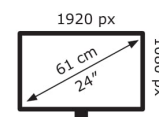

ASUS

VY249HE

12 kWh/1000h

2019/2013

Technische Daten VY249HE

Bildschirm

Bildschirmdiagonale:	60,5 cm (23.8 Zoll)
Bildschirmauflösung:	1920 x 1080 Pixel
Natives Seitenverhältnis:	16:9
Bildschirmtechnologie:	LED
Touchscreen:	Nein
HD-Typ:	Full HD
Panel-Typ:	IPS
Bildschirmform:	Flach
Kontrastverhältnis:	1000:1
Maximale Bildwiederholrate:	75 Hz
Anzahl der Farben des Displays:	16,7 Millionen Farben
Helligkeit (typisch):	250 cd/m ²
Reaktionszeit:	1 ms
Bildwinkel, horizontal:	178°
Bildwinkel, vertikal:	178°

Gewicht und Abmessungen

Gerätebreite (inkl. Fuß):	541 mm
Gerätetiefe (inkl. Fuß):	185 mm
Gerätehöhe (inkl. Fuß):	393 mm
Gewicht (mit Ständer):	3,38 kg
Breite (ohne Standfuß):	54,1 cm
Tiefe (ohne Standfuß):	4,8 cm
Höhe (ohne Standfuß):	39,3 cm
Gewicht (ohne Ständer):	2,8 kg

Verpackungsdaten

Verpackungsbreite:	603 mm
Verpackungstiefe:	392 mm
Verpackungshöhe:	130 mm
Paketgewicht:	4,62 kg
Verpackungsart:	Box

Ergonomie

VESA-Halterung:	Ja
Kabelsperr-Slot:	Ja
Höhenverstellung:	Nein
Panel-Montage-Schnittstelle:	100 x 100 mm
Slot-Typ Kabelsperr:	Kensington
kipubar:	Ja
Neigungswinkelbereich:	-5 – 23°