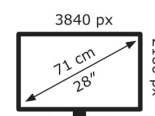

27 kWh/1000h

ABCDEF**G**
HDR
44 kWh/1000h

2019/2013

Technische Daten TUF Gaming VG289Q

Bildschirm	
Bildschirmdiagonale:	71,1 cm (28 Zoll)
Bildschirmauflösung:	3840 x 2160 Pixel
Natives Seitenverhältnis:	16:9
Panel-Typ:	IPS
HD-Typ:	4K Ultra HD
Bildschirmtechnologie:	LED
Bildschirmform:	Flach
Kontrastverhältnis:	1000:1
Maximale Bildwiederholrate:	60 Hz
Anzahl der Farben des Displays:	1,073 Milliarden Farben
Helligkeit (typisch):	350 cd/m ²
Reaktionszeit:	5 ms
Bildwinkel, horizontal:	178°
Bildwinkel, vertikal:	178°
3D:	Nein
Pixel Abstand:	0,16 x 0,16 mm
Sichtbare Größe (horizontal):	63,2 cm
Sichtbare Größe (vertikal):	36 cm
Digital horizontale Frequenz:	24 – 120 kHz
Digital vertikale Frequenz:	40 – 60 Hz
High Dynamic Range Video (HDR) Unterstützung:	Ja
Technologie mit hohem Dynamikbereich (HDR):	High Dynamic Range 10 (HDR10)

Gewicht und Abmessungen	
Gerätebreite (inkl. Fuß):	639,5 mm
Gerätetiefe (inkl. Fuß):	233,4 mm

Gerätehöhe (inkl. Fuß):	555,2 mm
Breite (ohne Standfuß):	64 cm
Tiefe (ohne Standfuß):	5,4 cm
Höhe (ohne Standfuß):	36,9 cm
Gewicht (ohne Ständer):	7,6 kg

Ergonomie	
VESA-Halterung:	Ja
Kabelsperre-Slot:	Ja
Höhenverstellung:	Ja
Panel-Montage-Schnittstelle:	100 x 100 mm
Slot-Typ Kabelsperre:	Kensington
Höheneinstellung:	15 cm
Pivot:	Ja
Pivot Winkel:	-90 – 90°
Schwenkbar:	Ja
Schwenkwinkelbereich:	-62 – 62°
kipubar:	Ja
Neigungswinkelbereich:	-5 – 20°