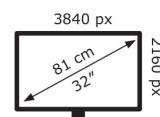

ASUS

PA329C

42 kWh/1000h

ABCDEF**G**

HDR
69 kWh/1000h

2019/2013

Technische Daten PA329C

Bildschirm	
Bildschirmdiagonale:	81,3 cm (32 Zoll)
Bildschirmauflösung:	3840 x 2160 Pixel
Natives Seitenverhältnis:	16:9
Panel-Typ:	IPS
HD-Typ:	4K Ultra HD
Bildschirmtechnologie:	LCD
Bildschirmform:	Flach
Kontrastverhältnis:	1000:1
Maximale Bildwiederholrate:	60 Hz
Anzahl der Farben des Displays:	1,073 Milliarden Farben
Helligkeit (typisch):	400 cd/m ²
Reaktionszeit:	5 ms
Display-Oberfläche:	Matt
Unterstützte Grafik-Auflösungen:	3840 x 2160
Unterstützte Video-Modi:	2160p
Seitenverhältnis:	16:9
Kontrastverhältnis (dynamisch):	1000000:1
Bildwinkel, horizontal:	178°
Bildwinkel, vertikal:	178°
3D:	Nein
Pixel Abstand:	0,1845 x 0,1845 mm
Sichtbare Größe (horizontal):	70,8 cm
Sichtbare Größe (vertikal):	39,9 cm
Digital horizontale Frequenz:	30 – 135 kHz
Digital vertikale Frequenz:	24 – 76 Hz
High Dynamic Range Video (HDR) Unterstützung:	Ja
Technologie mit hohem Dynamikbereich (HDR):	High Dynamic Range (HDR) 600
RGB-Farbraum:	sRGB
sRGB Abdeckung (klassisch):	84%

Gewicht und Abmessungen	
Gerätebreite (inkl. Fuß):	735 mm
Gerätetiefe (inkl. Fuß):	240 mm
Gerätehöhe (inkl. Fuß):	615 mm
Gewicht (mit Ständer):	12,3 kg
Breite (ohne Standfuß):	73,4 cm
Tiefe (ohne Standfuß):	6,69 cm
Höhe (ohne Standfuß):	43,1 cm
Gewicht (ohne Ständer):	8,7 kg

Ergonomie

VESA-Halterung:	Ja
Kabelsperre-Slot:	Ja
Höhenverstellung:	Ja
Panel-Montage-Schnittstelle:	100 x 100 mm
Slot-Typ Kabelsperre:	Kensington
Höheneinstellung:	13 cm
Pivot:	Ja
Pivot Winkel:	0 – 90°
Schwenkbar:	Ja
Schwenkwinkelbereich:	-45 – 45°
kippsbar:	Ja
Neigungswinkelbereich:	-5 – 20°
Bild-in-Bild:	Ja
On-Screen-Display (OSD):	Ja
Plug & Play:	Ja