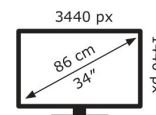

ASUS

VA34VCPSN

31 kWh/1000h

2019/2013

Technische Daten VA34VCPSN

Bildschirm	
Bildschirmdiagonale:	86,4 cm (34")
Display-Auflösung:	3440 x 1440 Pixel
Natives Seitenverhältnis:	21:9
Touchscreen:	Nein
Panel-Typ:	VA
Bildschirmform:	Gebogen
Kontrastverhältnis:	3000:1
Maximale Bildwiederholrate:	100 Hz
Anzahl der Farben des Displays:	16,7 Millionen Farben
Typ der Hintergrundbeleuchtung:	LED
Helligkeit (typisch):	300 cd/m ²
Reaktionszeit:	4 ms
Blendfreier Bildschirm:	Ja
Bewertung der Bildschirmkrümmung:	1500R
Bildwinkel, horizontal:	178°
Bildwinkel, vertikal:	178°
Pixel Abstand:	0,2318 x 0,2318 mm
Sichtbare Größe (horizontal):	79,7 cm
Sichtbare Größe (vertikal):	33,4 cm
Digital horizontale Frequenz:	30 – 225 kHz
Digital vertikale Frequenz:	48 – 100 Hz

Kopfhörerausgänge:	1
HDCP:	Ja
HDCP-Version:	2.2

Gewicht und Abmessungen	
Gerätebreite (inkl. Fuß):	809,3 mm
Gerätetiefe (inkl. Fuß):	211,4 mm
Gerätehöhe (inkl. Fuß):	483,9 mm
Gewicht (mit Ständer):	9,52 kg
Breite (ohne Standfuß):	809,3 mm
Tiefe (ohne Standfuß):	106,7 mm
Höhe (ohne Standfuß):	365,9 mm
Gewicht (ohne Ständer):	6,55 kg

Netzwerk	
Eingebauter Ethernet-Anschluss:	Ja

Verpackungsdaten	
Verpackungsbreite:	1070 mm
Verpackungstiefe:	186 mm
Verpackungshöhe:	490 mm
Paketgewicht:	14,1 kg
Verpackungsart:	Box

Ergonomie	
VESA-Halterung:	Ja
Kabelsperr-Slot:	Ja

Höhenverstellung:	Ja
Panel-Montage-Schnittstelle:	100 x 100 mm
Wandmontage:	Ja
Slot-Typ Kabelsperre:	Kensington
Höheneinstellung:	13 cm
Schwenkbar:	Ja
Schwenkwinkelbereich:	-180 – 180°
Neigungswinkelbereich:	-5 – 35°
Neigungsverstellung:	Ja