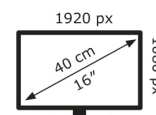

9 kWh/1000h

2019/2013

Technische Daten MB16AHP

Bildschirm	
Bildschirmdiagonale:	39,6 cm (15.6 Zoll)
Bildschirmauflösung:	1920 x 1080 Pixel
Natives Seitenverhältnis:	16:9
Panel-Typ:	IPS
HD-Typ:	Full HD
Bildschirmtechnologie:	LED
Bildschirmform:	Flach
Helligkeit (typisch):	220 cd/m ²
Kontrastverhältnis (dynamisch):	800:1
3D:	Nein
Pixel Abstand:	0,179 x 0,179 mm
Sichtbare Größe (horizontal):	34,4 cm
Sichtbare Größe (vertikal):	19,4 cm

Anschlüsse und Schnittstellen	
Integrierter USB-Hub:	Nein
HDMI:	Ja
Kopfhörerausgang:	Nein
DVI Anschluss:	Nein
Audioanschlüsse:	Nein

Gewicht und Abmessungen	
Breite (ohne Standfuß):	36 cm
Tiefe (ohne Standfuß):	9 mm
Höhe (ohne Standfuß):	22,7 cm
Gewicht (ohne Ständer):	860 g