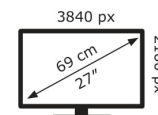

26 kWh/1000h

2019/2013

Technische Daten ProArt PA279CV

Bildschirm	
Bildschirmdiagonale:	68,6 cm (27 Zoll)
Display-Auflösung:	3840 x 2160 Pixel
Natives Seitenverhältnis:	16:9
Bildschirmtechnologie:	LED
Touchscreen:	Nein
HD-Typ:	4K Ultra HD
Panel-Typ:	IPS
Bildschirmform:	Flach
Kontrastverhältnis:	1000:1
Maximale Bildwiederholrate:	60 Hz
Anzahl der Farben des Displays:	1,073 Milliarden Farben
Helligkeit (typisch):	350 cd/m ²
Reaktionszeit:	5 ms
Unterstützte Grafik-Auflösungen:	3840 x 2160
Seitenverhältnis:	16:9
Kontrastverhältnis (dynamisch):	100000000:1
Dynamisches Kontrastverhältnis Marketingbezeichnung:	SmartContrast
Bildwinkel, horizontal:	178°
Bildwinkel, vertikal:	178°
Pixel Abstand:	0,155 x 0,155 mm
Sichtbare Größe (horizontal):	59,7 cm
Sichtbare Größe (vertikal):	33,6 cm
Sichtbare Größe (diagonal):	68,5 cm
Digital horizontale Frequenz:	29 – 160 kHz
Digital vertikale Frequenz:	40 – 60 Hz
High Dynamic Range Video (HDR) Unterstützung:	Ja
Technologie mit hohem Dynamikbereich (HDR):	High Dynamic Range 10 (HDR10)
sRGB Abdeckung (klassisch):	100%

Gewicht und Abmessungen

Gerätebreite (inkl. Fuß):	614 mm
Gerätetiefe (inkl. Fuß):	228 mm
Gerätehöhe (inkl. Fuß):	524 mm
Gewicht (mit Ständer):	8,6 kg
Breite (ohne Standfuß):	61,4 cm
Tiefe (ohne Standfuß):	6 cm
Höhe (ohne Standfuß):	37 cm
Gewicht (ohne Ständer):	5,7 kg

Verpackungsdaten

Verpackungsbreite:	680 mm
Verpackungstiefe:	161 mm
Verpackungshöhe:	516 mm

Paketgewicht:	11,2 kg
Verpackungsart:	Box

Ergonomie

VESA-Halterung:	Ja
Kabelsperre-Slot:	Ja
Höhenverstellung:	Ja
Panel-Montage-Schnittstelle:	100 x 100 mm
Slot-Typ Kabelsperre:	Kensington
Höheneinstellung:	15 cm
Pivot:	Ja
Pivot Winkel:	-90 – 90°
Schwenkbar:	Ja
Schwenkwinkelbereich:	-45 – 45°
Neigungswinkelbereich:	-5 – 35°
Neigungsverstellung:	Ja