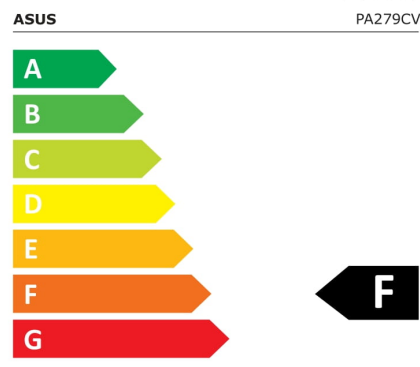

ProArt PA279CV

EAN 4718017853200

Produkt Nummer 90LM06M1-B01170

- 68,58cm (27 Zoll) 4K UHD (3840×2160), IPS-Display mit LED-Hintergrundbeleuchtung und weitem Betrachtungswinkel von 178°
- Internationaler Farbstandard mit breiter Farbraumabdeckung von 100% sRGB und 100% Rec. 709
- Calman-Verifizierung mit ab Werk vorkalibrierten Einstellungen für eine hervorragende Farbgenauigkeit $\Delta E < 2$
- Umfangreiche Anschlussmöglichkeiten, inklusive DP over USB-C™ mit 65W Power Delivery, DisplayPort, HDMI und einem USB-3.0-Hub
- 75Hz Bildwiederholrate und Adaptive-Sync-Technologie (48~75Hz) für animierte Inhalte mit schneller Action und zum Verhindern von Tearing

26 kWh/1000h

2019/2013

Technische Daten ProArt PA279CV

Bildschirm	
Bildschirmdiagonale:	68,6 cm (27 Zoll)
Display-Auflösung:	3840 x 2160 Pixel
Natives Seitenverhältnis:	16:9
Bildschirmtechnologie:	LED
Touchscreen:	Nein
HD-Typ:	4K Ultra HD
Panel-Typ:	IPS
Bildschirmform:	Flach
Kontrastverhältnis:	1000:1
Maximale Bildwiederholrate:	60 Hz
Anzahl der Farben des Displays:	1,073 Milliarden Farben
Helligkeit (typisch):	350 cd/m ²
Reaktionszeit:	5 ms
Unterstützte Grafik-Auflösungen:	3840 x 2160
Seitenverhältnis:	16:9
Kontrastverhältnis (dynamisch):	100000000:1
Dynamisches Kontrastverhältnis Marketingbezeichnung:	SmartContrast
Bildwinkel, horizontal:	178°
Bildwinkel, vertikal:	178°
Pixel Abstand:	0,155 x 0,155 mm
Sichtbare Größe (horizontal):	59,7 cm
Sichtbare Größe (vertikal):	33,6 cm
Sichtbare Größe (diagonal):	68,5 cm
Digital horizontale Frequenz:	29 – 160 kHz
Digital vertikale Frequenz:	40 – 60 Hz
High Dynamic Range Video (HDR) Unterstützung:	Ja
Technologie mit hohem Dynamikbereich (HDR):	High Dynamic Range 10 (HDR10)
sRGB Abdeckung (klassisch):	100%