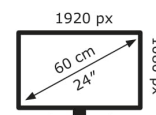

TUF GAMING VG24VQR

EAN 4718017881708

Produkt Nummer 90LM0577-B01170

- 59,94cm (23,6 Zoll) Full HD (1920×1080) 1500R-Curved Gaming-Monitor mit ultra-schneller Bildwiederholffrequenz von 165Hz, der für professionelle Gamer und immersives Gameplay entwickelt wurde
- Ausgabe in Full-HD (1920×1080) mit 120Hz auf der PS5 & Xbox Series X/S
- Die ASUS-Extreme-Low-Motion-Blur-Technologie (ELMB™) ermöglicht eine Reaktionszeit von 1ms (MPRT), während Adaptive-Sync Ghosting und Tearing verhindert. Das Ergebnis ist eine gestochen scharfe Gaming-Grafik mit hohen Bildraten
- Die FreeSync™-Premium-Technologie verhindert Tearing und ungleichmäßige Frameraten
- Ein ergonomischer Standfuß bietet umfangreiche Möglichkeiten zum Schwenken, Neigen und Verstellen der Höhe sowie eine Pivot-Funktion

ASUS

VG24VQR

18 kWh/1000h

2019/2013