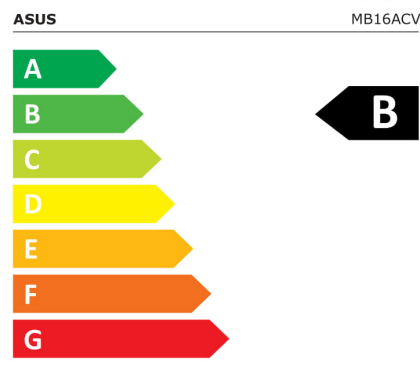

## MB16ACV

EAN 4718017949040

Produkt Nummer 90LM0381-B01370

- 39,62cm (15,6 Zoll) großes, tragbares IPS-Display mit Full-HD-Auflösung, entspiegelter Oberfläche und ultraschlankem Design, damit Sie auch unterwegs effizient arbeiten können.
- Mit dem Kickstand-Design kann der Monitor ganz einfach im Portrait- oder Landschaftsmodus aufgestellt werden.
- Verfügt über eine Hybrid-Signal-Lösung zur Strom- und Videoübertragung und ist mit jedem Notebook kompatibel, das mit einer USB Typ-C- oder Typ-A-Schnittstelle ausgestattet ist.
- ASUS Eye-Care-Monitore verfügen über die vom TÜV Rheinland zertifizierten Flicker-Free- und Low-Blue-Light-Technologien für eine besonders angenehme Nutzung.
- Die proprietäre, langlebige antibakterielle Behandlung hemmt das Wachstum von Bakterien und Pilzen auf den Monitorrahmen und den Bedientasten.

## Technische Daten MB16ACV

Bildschirm	
Bildschirmdiagonale:	39,6 cm (15.6 Zoll)
Bildschirmauflösung:	1920 x 1080 Pixel
Natives Seitenverhältnis:	16:9
Panel-Typ:	IPS
HD-Typ:	Full HD
Bildschirmtechnologie:	LED
Bildschirmform:	Flach
Kontrastverhältnis:	800:1
Maximale Bildwiederholrate:	60 Hz

Leistung	
----------	--

Energieeffizienzklasse (SDR):	B
Energieverbrauch (SDR) pro 1.000 Stunden: 6	kWh
Stromverbrauch (Standardbetrieb):	6 W
Stromverbrauch (aus):	0,3 W
AC Eingangsspannung:	100 – 240 V
AC Eingangsfrequenz:	50/60 Hz
Energieeffizienzsкала:	A bis G