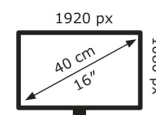

MB16ACV

EAN 4718017949040

Produkt Nummer 90LM0381-B01370

- 39,62cm (15,6 Zoll) großes, tragbares IPS-Display mit Full-HD-Auflösung, entspiegelter Oberfläche und ultraschlankem Design, damit Sie auch unterwegs effizient arbeiten können.
- Mit dem Kickstand-Design kann der Monitor ganz einfach im Portrait- oder Landschaftsmodus aufgestellt werden.
- Verfügt über eine Hybrid-Signal-Lösung zur Strom- und Videoübertragung und ist mit jedem Notebook kompatibel, das mit einer USB Typ-C- oder Typ-A-Schnittstelle ausgestattet ist.
- ASUS Eye-Care-Monitore verfügen über die vom TÜV Rheinland zertifizierten Flicker-Free- und Low-Blue-Light-Technologien für eine besonders angenehme Nutzung.
- Die proprietäre, langlebige antibakterielle Behandlung hemmt das Wachstum von Bakterien und Pilzen auf den Monitorrahmen und den Bedientasten.

6 kWh/1000h

2019/2013