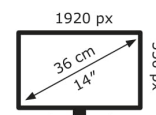

PA147CDV

EAN 4711081218265

Produkt Nummer 90LM0720-B01170

- 14-Zoll, 32:9 Full HD (1920 x 550) IPS-Panel mit 10-Point-Multitouch und Microsoft Pen Protocol 2.0 Unterstützung
- Calman verifiziert und werkseitig kalibriert auf Delta E < 2 für außergewöhnliche Farbgenauigkeit, mit 100% sRGB und 100% Rec. 709 Abdeckung
- ASUS Dial und Control Panel bieten Shortcuts in der unterstützten Adobe Creative Software
- Das patentierte mechanische Kickstand-Design lässt sich problemlos ausklappen und stützt das Display im Hoch- oder Querformat, um es an die verschiedenen Bedürfnisse des Nutzers anzupassen
- Enthält einen Standard-HDMI®- und zwei USB Typ-C®-Anschlüsse (DP Alt-Modus) für den Anschluss verschiedener Geräte

ASUS

PA147CDV

9 kWh/1000h

2019/2013