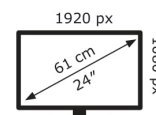

VA24DQSB

EAN 4711081047582

Produkt Nummer 90LM054J-B01370

- 23,8-Zoll-Full-HD-Display (1920 x 1080) mit LED-Hintergrundbeleuchtung und IPS-Panel mit 178° weitem Betrachtungswinkel
- Bis zu 75 Hz Bildwiederholfrequenz mit Adaptive-Sync-Technologie zur Vermeidung von Tracing und für eine scharfe und klare Videowiedergabe
- Umfangreiche Anschlussmöglichkeiten wie HDMI, DisplayPort, D-Sub und USB-Hub
- Ergonomisches Design mit +35° ~ -5° Neigung, ±180° Drehung, ±90° Schwenkung und 130 mm Höhenverstellung für ein komfortables Betrachtungserlebnis
- ASUS Eye Care Monitore verfügen über TÜV Rheinland-zertifizierte Flicker-Free- und Blaulichtfilter-Technologien, um ein angenehmes Betrachtungserlebnis zu gewährleisten

12 kWh/1000h

2019/2013