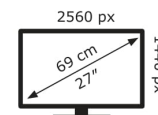

21 kWh/1000h