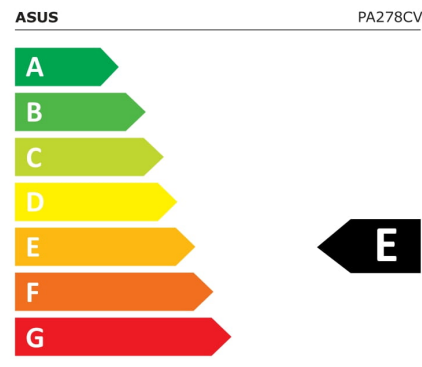

## ProArt PA278CV

EAN 4718017910040

Produkt Nummer 90LM06Q0-B01370

- 68,58cm (27 Zoll) WQHD (2560 x 1440) IPS-Monitor mit LED-Hintergrundbeleuchtung, weitem 178°-Betrachtungswinkel sowie breitem internationalem Farbstandard von 100% sRGB und 100% Rec. 709
- Calman-Verifizierung mit ab Werk vorkalibrierten Einstellungen für eine hervorragende Farbgenauigkeit Delta E < 2
- Umfangreiche Anschlussmöglichkeiten, inklusive DP over USB-C™ mit 65W Power Delivery, DisplayPort, HDMI und einem USB-Hub
- 75Hz Bildwiederholrate und Adaptive-Sync-Technologie (48~75Hz) für animierte Inhalte mit schneller Action und zum Verhindern von Tearing
- Über die DisplayPort-Schnittstelle können bis zu vier Monitore in Reihe geschaltet (Daisy-Chain) und gleichzeitig genutzt werden

## Technische Daten ProArt PA278CV

Bildschirm	
Bildschirmdiagonale:	68,6 cm (27 Zoll)
Bildschirmauflösung:	2560 x 1440 Pixel
Natives Seitenverhältnis:	16:9
Bildschirmtechnologie:	LED
Touchscreen:	Nein
HD-Typ:	Quad HD
Panel-Typ:	IPS
Bildschirmform:	Flach
Kontrastverhältnis:	1000:1
Maximale Bildwiederholrate:	75 Hz
Anzahl der Farben des Displays:	16,7 Millionen Farben
Typ der Hintergrundbeleuchtung:	LED
Helligkeit (typisch):	350 cd/m <sup>2</sup>
Reaktionszeit:	5 ms
Unterstützte Grafik-Auflösungen:	2560 x 1440
Seitenverhältnis:	16:9
Kontrastverhältnis (dynamisch):	100000000:1
Dynamisches Kontrastverhältnis Marketingbezeichnung:	SmartContrast
Bildwinkel, horizontal:	178°
Bildwinkel, vertikal:	178°
Pixel Abstand:	0,233 x 0,233 mm
Sichtbare Größe (horizontal):	59,7 cm
Sichtbare Größe (vertikal):	33,6 cm
Digital horizontale Frequenz:	30 – 112 kHz
Digital vertikale Frequenz:	46 – 75 Hz
sRGB Abdeckung (klassisch):	100%

### Leistung

Energieeffizienzklasse (SDR):	
Energieverbrauch (SDR) pro 1.000 Stunden:	kWh
Stromverbrauch (Standardbetrieb):	21,28 W
Stromverbrauch (PowerSave):	0,5 W
AC Eingangsspannung:	100 – 240 V
AC Eingangsfrequenz:	50/60 Hz
Energieeffizienzsкала:	A bis G