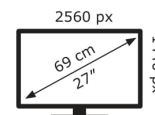

26 kWh/1000h

ABCDEF**G**
HDR
46 kWh/1000h

2019/2013

Technische Daten ROG STRIX XG27AQV

Bildschirm

Bildschirmdiagonale:	68,6 cm (27")
Display-Auflösung:	2560 x 1440 Pixel
Natives Seitenverhältnis:	16:9
Touchscreen:	Nein
HD-Typ:	Wide Quad HD
Panel-Typ:	IPS
Bildschirmform:	Gebogen
Kontrastverhältnis:	1000:1
Maximale Bildwiederholrate:	170 Hz
Anzahl der Farben des Displays:	16,7 Millionen Farben
Typ der Hintergrundbeleuchtung:	LED
Helligkeit (typisch):	400 cd/m ²
Reaktionszeit:	1 ms
Display-Oberfläche:	Matt
Bewertung der Bildschirmkrümmung:	2900R
Bildwinkel, horizontal:	178°
Bildwinkel, vertikal:	178°
Pixel Abstand:	0,233 x 0,233 mm
Sichtbare Größe (horizontal):	59,7 cm
Sichtbare Größe (vertikal):	33,6 cm
Digital horizontale Frequenz:	33 – 255 kHz
Digital vertikale Frequenz:	48 – 170 Hz
High Dynamic Range Video (HDR) Unterstützung:	Ja
Technologie mit hohem Dynamikbereich (HDR):	High Dynamic Range 10 (HDR10)

Gewicht und Abmessungen

Gerätebreite (inkl. Fuß):	613 mm
Gerätetiefe (inkl. Fuß):	235 mm
Gerätehöhe (inkl. Fuß):	509 mm
Gewicht (mit Ständer):	5,5 kg
Breite (ohne Standfuß):	613 mm
Tiefe (ohne Standfuß):	74 mm
Höhe (ohne Standfuß):	368 mm
Gewicht (ohne Ständer):	3,06 kg

Ergonomie

VESA-Halterung:	Ja
Kabelsperre-Slot:	Ja
Höhenverstellung:	Ja
Panel-Montage-Schnittstelle:	100 x 100 mm
Slot-Typ Kabelsperre:	Kensington
Höheneinstellung:	11 cm
Pivot:	Ja
Pivot Winkel:	0 – 90°
Schwenkbar:	Ja
Schwenkwinkelbereich:	25 – -25°
Neigungswinkelbereich:	20 – -5°