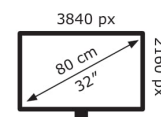

ASUS

CG32UQ

41 kWh/1000h

2019/2013

Technische Daten CG32UQ

Bildschirm

Bildschirmdiagonale:	80 cm (31.5 Zoll)
Bildschirmauflösung:	3840 x 2160 Pixel
Panel-Typ:	VA
HD-Typ:	4K Ultra HD
Bildschirmform:	Flach
Kontrastverhältnis:	3000:1
Anzahl der Farben des Displays:	16,78 Millionen Farben
Helligkeit (typisch):	400 cd/m ²
Reaktionszeit:	5 ms
Display-Oberfläche:	Matt
Unterstützte Grafik-Auflösungen:	3840 x 2160
Bildwinkel, horizontal:	178°
Bildwinkel, vertikal:	178°
Horizontaler Scanbereich:	30 – 134 kHz
Vertikaler Scanbereich:	40 – 60 Hz
Sichtbare Größe (horizontal):	69,8 cm
Sichtbare Größe (vertikal):	39,3 cm
High Dynamic Range Video (HDR) Unterstützung:	Ja
Technologie mit hohem Dynamikbereich (HDR):	High Dynamic Range (HDR) 600

Gewicht und Abmessungen

Gerätebreite (inkl. Fuß):	730,4 mm
Gerätetiefe (inkl. Fuß):	268,5 mm
Gerätehöhe (inkl. Fuß):	606,1 mm
Gewicht (mit Ständer):	13,4 kg
Breite (ohne Standfuß):	73 cm
Tiefe (ohne Standfuß):	7,82 cm
Höhe (ohne Standfuß):	43 cm
Gewicht (ohne Ständer):	9,1 kg

Ergonomie

VESA-Halterung:	Ja
Kabelsperr-Slot:	Ja
Höhenverstellung:	Ja
Panel-Montage-Schnittstelle:	100 x 100 mm
Slot-Typ Kabelsperr:	Kensington
Höheneinstellung:	10 cm
kipubar:	Ja
Neigungswinkelbereich:	-5 – 20°