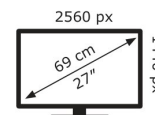

ASUS

VG27WQ1B

26 kWh/1000h

2019/2013

Technische Daten TUF GAMING VG27WQ1B

| Bildschirm | |
|---|-------------------------------|
| Bildschirmdiagonale: | 68,6 cm (27 Zoll) |
| Bildschirmauflösung: | 2560 x 1440 Pixel |
| Natives Seitenverhältnis: | 16:9 |
| Touchscreen: | Nein |
| HD-Typ: | Quad HD |
| Panel-Typ: | VA |
| Bildschirmform: | Gebogen |
| Kontrastverhältnis: | 3000:1 |
| Maximale Bildwiederholrate: | 165 Hz |
| Anzahl der Farben des Displays: | 16,78 Millionen Farben |
| Helligkeit (typisch): | 250 cd/m ² |
| Reaktionszeit: | 1 ms |
| Display-Oberfläche: | Matt |
| Bewertung der Bildschirmkrümmung: | 1500R |
| Unterstützte Grafik-Auflösungen: | 2560 x 1440 |
| Seitenverhältnis: | 16:9 |
| Kontrastverhältnis (dynamisch): | 10000000:1 |
| Dynamisches Kontrastverhältnis Marketingbezeichnung: | SmartContrast |
| Bildwinkel, horizontal: | 178° |
| Bildwinkel, vertikal: | 178° |
| Pixel Abstand: | 0,233 x 0,233 mm |
| Sichtbare Größe (horizontal): | 59,7 cm |
| Sichtbare Größe (vertikal): | 33,6 cm |
| Sichtbare Größe (diagonal): | 68,6 cm |
| Digital horizontale Frequenz: | 30 – 185 kHz |
| Digital vertikale Frequenz: | 48 – 165 Hz |
| High Dynamic Range Video (HDR) Unterstützung: | Ja |
| Technologie mit hohem Dynamikbereich (HDR): | High Dynamic Range 10 (HDR10) |
| RGB-Farbraum: | sRGB |
| sRGB Abdeckung (klassisch): | 120% |

| Gewicht und Abmessungen | |
|---------------------------|----------|
| Gerätebreite (inkl. Fuß): | 610,3 mm |
| Gerätetiefe (inkl. Fuß): | 213,8 mm |
| Gerätehöhe (inkl. Fuß): | 475,2 mm |
| Breite (ohne Standfuß): | 61 cm |
| Tiefe (ohne Standfuß): | 7,77 cm |
| Höhe (ohne Standfuß): | 36,7 cm |
| Gewicht (ohne Ständer): | 5,5 kg |

| Verpackungsdaten | |
|--------------------|--------|
| Verpackungsbreite: | 680 mm |
| Verpackungstiefe: | 150 mm |
| Verpackungshöhe: | 520 mm |
| Paketgewicht: | 8,2 kg |
| Verpackungsart: | Box |