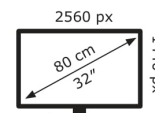

33 kWh/1000h