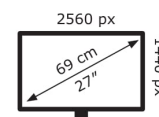

ASUS

VG27AQ1A

32 kWh/1000h

2019/2013

Technische Daten TUF GAMING VG27AQ1A

Bildschirm	
Bildschirmdiagonale:	68,6 cm (27 Zoll)
Bildschirmauflösung:	2560 x 1440 Pixel
Natives Seitenverhältnis:	16:9
Bildschirmtechnologie:	LED
Touchscreen:	Nein
HD-Typ:	Quad HD
Panel-Typ:	IPS
Bildschirmform:	Flach
Kontrastverhältnis:	1000:1
Maximale Bildwiederholrate:	170 Hz
Anzahl der Farben des Displays:	1,07 Milliarden Farben
Helligkeit (typisch):	250 cd/m ²
Reaktionszeit:	1 ms
Display-Oberfläche:	Matt
Unterstützte Grafik-Auflösungen:	2560 x 1440
Seitenverhältnis:	16:9
Bildwinkel, horizontal:	178°
Bildwinkel, vertikal:	178°
Pixel Abstand:	0,2331 x 0,2331 mm
Sichtbare Größe (horizontal):	59,7 cm
Sichtbare Größe (vertikal):	33,6 cm
Digital horizontale Frequenz:	30 – 223 kHz
Digital vertikale Frequenz:	48 – 170 Hz
High Dynamic Range Video (HDR) Unterstützung:	Ja
Technologie mit hohem Dynamikbereich (HDR):	High Dynamic Range 10 (HDR10)

HDCP:	Ja
-------	----

Gewicht und Abmessungen	
Gerätebreite (inkl. Fuß):	615 mm
Gerätetiefe (inkl. Fuß):	214 mm
Gerätehöhe (inkl. Fuß):	455 mm
Gewicht (mit Ständer):	5,4 kg
Breite (ohne Standfuß):	61,5 cm
Tiefe (ohne Standfuß):	5,1 cm
Höhe (ohne Standfuß):	36,7 cm
Gewicht (ohne Ständer):	4,3 kg

Verpackungsdaten	
Verpackungsbreite:	689 mm
Verpackungstiefe:	510 mm
Verpackungshöhe:	194 mm
Paketgewicht:	7,6 kg
Verpackungsart:	Box

Ergonomie	
VESA-Halterung:	Ja
Kabelsperre-Slot:	Ja
Höhenverstellung:	Nein
Panel-Montage-Schnittstelle:	100 x 100 mm
Slot-Typ Kabelsperre:	Kensington
Schwenkbar:	Ja
Schwenkwinkelbereich:	-20 – 20°
kipubar:	Ja
Neigungswinkelbereich:	-5 – 20°