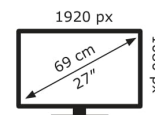

ASUS

VG279QL1A

22 kWh/1000h

2019/2013

Technische Daten TUF GAMING VG279QL1A

Bildschirm	
Bildschirmdiagonale:	68,6 cm (27 Zoll)
Bildschirmauflösung:	1920 x 1080 Pixel
Natives Seitenverhältnis:	16:9
Bildschirmtechnologie:	LED
Touchscreen:	Nein
HD-Typ:	Full HD
Panel-Typ:	IPS
Bildschirmform:	Flach
Kontrastverhältnis:	1000:1
Maximale Bildwiederholrate:	165 Hz
Anzahl der Farben des Displays:	16,78 Millionen Farben
Helligkeit (typisch):	400 cd/m ²
Reaktionszeit:	1 ms
Unterstützte Grafik-Auflösungen:	1920 x 1080 (HD 1080)
Seitenverhältnis:	16:9
Bildwinkel, horizontal:	178°
Bildwinkel, vertikal:	178°
Pixel Abstand:	0,311 x 0,311 mm
Sichtbare Größe (horizontal):	59,8 cm
Sichtbare Größe (vertikal):	33,6 cm
Sichtbare Größe (diagonal):	68,5 cm
Digital horizontale Frequenz:	30 – 200 kHz
Digital vertikale Frequenz:	48 – 165 Hz
High Dynamic Range Video (HDR) Unterstützung:	Ja
Technologie mit hohem Dynamikbereich (HDR):	High Dynamic Range (HDR) 400
DDC/CI:	Ja
RGB-Farbraum:	sRGB
sRGB Abdeckung (klassisch):	125%

Gewicht und Abmessungen	
Gerätebreite (inkl. Fuß):	614,1 mm
Gerätetiefe (inkl. Fuß):	213,8 mm
Gerätehöhe (inkl. Fuß):	413,6 mm
Gewicht (mit Ständer):	6,2 kg
Breite (ohne Standfuß):	61,4 cm
Tiefe (ohne Standfuß):	5,96 cm
Höhe (ohne Standfuß):	36,4 cm
Gewicht (ohne Ständer):	3,9 kg

Verpackungsdaten	
Verpackungsbreite:	730 mm
Verpackungstiefe:	224 mm
Verpackungshöhe:	441 mm
Paketgewicht:	9,5 kg
Verpackungsart:	Box

Ergonomie	
VESA-Halterung:	Ja
Kabelsperr-Slot:	Ja
Höhenverstellung:	Ja
Panel-Montage-Schnittstelle:	100 x 100 mm
Slot-Typ Kabelsperr:	Kensington
Höheneinstellung:	12 cm