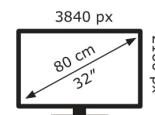

32 kWh/1000h