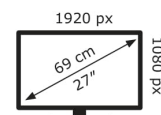

VY279HE

EAN 4718017898867

Produkt Nummer 90LM06D5-B02170

- 60,45cm (23,8 Zoll) FHD IPS-Panel mit 75Hz Bildwiederholungsrate für eine ruckelfreie Videodarstellung und entspanntes Spielen.
- AMD FreeSync liefert eine flüssige Bildarstellung ohne Artefakte und bei jeder Framerate.
- Der vom TÜV-Rheinland zertifizierte, einstellbare Blaulichtfilter und die ASUS-Flicker-Free-Technologie garantieren ein angenehmes Betrachtungserlebnis.
- Der Color-Augmentation-Modus hilft Anwendern mit Farbsehschwäche, verschiedene Farben besser zu unterscheiden. Die Rest-Reminder-Funktion erleichtert gleichzeitig die Erfassung der Bildschirmzeit.
- Die proprietäre, langlebige antibakterielle Behandlung hemmt das Wachstum von Bakterien und Pilzen auf den Monitorrahmen und den Bedientasten.

ASUS

VY279HE

22 kWh/1000h

2019/2013