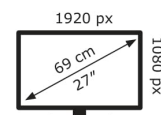

26 kWh/1000h

2019/2013

Technische Daten VG27VQ

Bildschirm

Bildschirmdiagonale:	68,6 cm (27 Zoll)
Bildschirmauflösung:	1920 x 1080 Pixel
Natives Seitenverhältnis:	16:9
Panel-Typ:	VA
HD-Typ:	Full HD
Bildschirmform:	Gebogen
Kontrastverhältnis:	3000:1
Maximale Bildwiederholrate:	165 Hz
Helligkeit (typisch):	400 cd/m ²
Reaktionszeit:	1 ms
Unterstützte Grafik-Auflösungen:	1920 x 1080 (HD 1080)
Seitenverhältnis:	16:9
Bildwinkel, horizontal:	178°
Bildwinkel, vertikal:	178°
Horizontaler Scanbereich:	48 – 165 kHz
Vertikaler Scanbereich:	30 – 185 Hz
Sichtbare Größe (vertikal):	33,6 cm
Sichtbare Größe (diagonal):	59,8 cm
High Dynamic Range Video (HDR) Unterstützung:	Ja
NTSC Abdeckung (typisch):	72%

Gewicht und Abmessungen

Gerätebreite (inkl. Fuß):	609 mm
Gerätetiefe (inkl. Fuß):	211 mm
Gerätehöhe (inkl. Fuß):	507 mm
Breite (ohne Standfuß):	60,9 cm
Tiefe (ohne Standfuß):	4,4 cm
Höhe (ohne Standfuß):	36 cm
Gewicht (ohne Ständer):	6 kg

Verpackungsdaten

Ständer enthalten:	Ja
Mitgelieferte Kabel:	AC
Schnellstartübersicht:	Ja
Verpackungsbreite:	688 mm
Verpackungstiefe:	209 mm
Verpackungshöhe:	558 mm
Paketgewicht:	8,7 kg

Ergonomie

VESA-Halterung:	Ja
Kabelsperr-Slot:	Ja
Höhenverstellung:	Ja
Panel-Montage-Schnittstelle:	100 x 100 mm
Slot-Typ Kabelsperr:	Kensington
Höheneinstellung:	12 cm
Schwenkbar:	Ja
Schwenkwinkelbereich:	-90 – 90°
kipubar:	Ja
Neigungswinkelbereich:	-5 – 20°
Plug & Play:	Ja