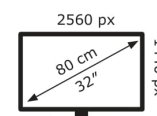

27 kWh/1000h