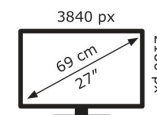

22 kWh/1000h

2019/2013

Technische Daten PA279CRV

Bildschirm	
Bildschirmdiagonale:	68,6 cm (27")
Display-Auflösung:	3840 x 2160 Pixel
Natives Seitenverhältnis:	16:9
Bildschirmtechnologie:	LCD
Touchscreen:	Nein
HD-Typ:	4K Ultra HD
Panel-Typ:	IPS
Bildschirmform:	Flach
Kontrastverhältnis:	1000:1
Maximale Bildwiederholrate:	60 Hz
Anzahl der Farben des Displays:	1,073 Milliarden Farben
Typ der Hintergrundbeleuchtung:	LED
Helligkeit (peak):	400 cd/m ²
Helligkeit (typisch):	350 cd/m ²
Reaktionszeit:	5 ms
Display-Oberfläche:	Matt
Blendfreier Bildschirm:	Ja
Kontrastverhältnis (dynamisch):	3000:1
Bildwinkel, horizontal:	178°
Bildwinkel, vertikal:	178°
Pixel Abstand:	0,155 x 0,155 mm
Pixeldichte:	163 ppi
Sichtbare Größe (horizontal):	59,7 cm
Sichtbare Größe (vertikal):	33,6 cm
Digital horizontale Frequenz:	15 – 135 kHz
Digital vertikale Frequenz:	48 – 60 Hz
High Dynamic Range Video (HDR) Unterstützung:	Ja
Technologie mit hohem Dynamikbereich (HDR):	DisplayHDR 400, High Dynamic Range 10 (HDR10)
RGB-Farbraum:	DCI-P3
Farbskala:	99%
sRGB Abdeckung (klassisch):	100%
Adobe RGB-Abdeckung:	99%

Gewicht und Abmessungen	
Gerätebreite (inkl. Fuß):	612,2 mm
Gerätetiefe (inkl. Fuß):	215 mm
Gerätehöhe (inkl. Fuß):	538,1 mm
Gewicht (mit Ständer):	5,78 kg
Breite (ohne Standfuß):	612,2 mm
Tiefe (ohne Standfuß):	44,1 mm
Höhe (ohne Standfuß):	362,9 mm
Gewicht (ohne Ständer):	4,07 kg

Verpackungsdaten	
Verpackungsbreite:	691 mm

Verpackungstiefe:	138 mm
Verpackungshöhe:	427 mm
Paketgewicht:	8,69 kg
Verpackungsart:	Box

Ergonomie

VESA-Halterung:	Ja
Kabelsperr-Slot:	Ja
Höhenverstellung:	Ja
Panel-Montage-Schnittstelle:	100 x 100 mm
Wandmontage:	Ja
Slot-Typ Kabelsperr:	Kensington
Höheneinstellung:	13 cm
Pivot:	Ja
Pivot Winkel:	-90 – 90°
Schwenkbar:	Ja