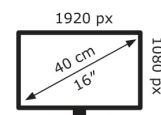

MB16AMT

EAN 4718017331111

Produkt Nummer 90LM04S0-B01170

- Tragbares 39,62cm (15,6 Zoll) Full-HD IPS-Display mit ultra-schlankem Profil von 9mm und nur 0,9kg Gewicht
- Responsive und intuitive Eingabe mit 10-Punkt-Touchscreen für hochproduktives Multitasking
- Integrierter, leistungsstarker Akku mit 7800mAh für bis zu vier Stunden Betrieb
- Hybrid-Signal-USB-C- und Micro-HDMI-Schnittstellen bieten eine vielseitige Konnektivität mit Smartphones, Notebooks, Spielkonsolen, Kameras, Tablets und mehr
- Das faltbare Smart-Case kann in einen Standfuß verwandelt werden, um den Monitor entweder im Portrait- oder im Landschaftsmodus aufzustellen

ASUS

MB16AMT

9 kWh/1000h

2019/2013