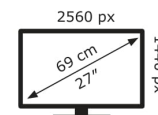

26 kWh/1000h

2019/2013

Technische Daten TUF Gaming VG27AQ

Bildschirm	
Bildschirmdiagonale:	68,6 cm (27 Zoll)
Bildschirmauflösung:	2560 x 1440 Pixel
Natives Seitenverhältnis:	16:9
Panel-Typ:	IPS
HD-Typ:	Quad HD
Bildschirmtechnologie:	LED
Bildschirmform:	Flach
Kontrastverhältnis:	1000:1
Maximale Bildwiederholrate:	165 Hz
Anzahl der Farben des Displays:	16,78 Millionen Farben
Helligkeit (typisch):	350 cd/m ²
Reaktionszeit:	1 ms
Display-Oberfläche:	Matt
Bildwinkel, horizontal:	178°
Bildwinkel, vertikal:	178°
3D:	Nein
Pixel Abstand:	0,233 x 0,233 mm
Sichtbare Größe (horizontal):	59,7 cm
Sichtbare Größe (vertikal):	33,6 cm
Digital horizontale Frequenz:	30 – 243 kHz
Digital vertikale Frequenz:	48 – 165 Hz
High Dynamic Range Video (HDR) Unterstützung:	Ja
Technologie mit hohem Dynamikbereich (HDR):	High Dynamic Range 10 (HDR10)

Gewicht und Abmessungen	
Gerätebreite (inkl. Fuß):	620 mm

Gerätetiefe (inkl. Fuß):	211 mm
Gerätehöhe (inkl. Fuß):	507 mm
Gewicht (mit Ständer):	5,8 kg
Breite (ohne Standfuß):	62 cm
Tiefe (ohne Standfuß):	6,6 cm
Höhe (ohne Standfuß):	36,3 cm
Gewicht (ohne Ständer):	3,5 kg

Verpackungsdaten	
Ständer enthalten:	Ja
Mitgelieferte Kabel:	AC
Schnellstartübersicht:	Ja
Verpackungsbreite:	704 mm
Verpackungstiefe:	210 mm
Verpackungshöhe:	464 mm
Paketgewicht:	8 kg

Ergonomie	
VESA-Halterung:	Ja
Kabelsperr-Slot:	Ja
Höhenverstellung:	Ja
Panel-Montage-Schnittstelle:	100 x 100 mm
Slot-Typ Kabelsperr:	Kensington
Höheneinstellung:	13 cm
Pivot:	Ja
Pivot Winkel:	-90 – 90°
Schwenkbar:	Ja
Schwenkwinkelbereich:	-90 – 90°
kippar:	Ja
Neigungswinkelbereich:	-5 – 33°