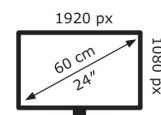

- 23.8-Zoll Full HD (1920×1080) rahmenloses Design mit IPS-Panel mit 178° weitem Betrachtungswinkel
- SmoothMotion 100Hz Bildwiederholrate und 1ms MPRT liefern ein nahtloses visuelles Erlebnis ohne Tearing durch die Aktivierung von VRR (variable Bildwiederholrate)
- VESA-Wandmontage, um Platz auf dem Schreibtisch zu sparen
- ASUS Eye Care Monitore verfügen über TÜV Rheinland-zertifizierte Flicker-Free- und Blaulichtfilter-Technologien, um ein angenehmes Betrachtungserlebnis zu gewährleisten