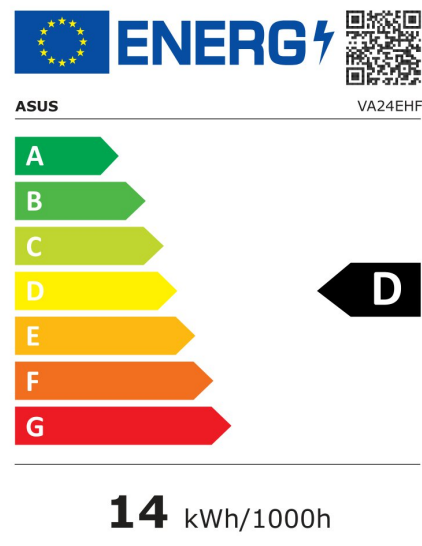

## VA24EHF

EAN 4711387053058

Produkt Nummer 90LM0560-B04170

- 23.8-Zoll Full HD (1920×1080) rahmenloses Design mit IPS-Panel mit 178° weitem Betrachtungswinkel
- SmoothMotion 100Hz Bildwiederholrate und 1ms MPRT liefern ein nahtloses visuelles Erlebnis ohne Tearing durch die Aktivierung von VRR (variable Bildwiederholrate)
- VESA-Wandmontage, um Platz auf dem Schreibtisch zu sparen
- ASUS Eye Care Monitore verfügen über TÜV Rheinland-zertifizierte Flicker-Free- und Blaulichtfilter-Technologien, um ein angenehmes Betrachtungserlebnis zu gewährleisten

## Technische Daten VA24EHF

Bildschirm	
Bildschirmdiagonale:	60,5 cm (23.8")
Display-Auflösung:	1920 x 1080 Pixel
Natives Seitenverhältnis:	16:9
Bildschirmtechnologie:	LCD
Touchscreen:	Nein
HD-Typ:	Full HD
Panel-Typ:	IPS
Bildschirmform:	Flach
Kontrastverhältnis:	1300:1
Maximale Bildwiederholrate:	100 Hz
Anzahl der Farben des Displays:	16,7 Millionen Farben
Typ der Hintergrundbeleuchtung:	LED
Helligkeit (typisch):	250 cd/m <sup>2</sup>
Reaktionszeit:	1 ms
Blendfreier Bildschirm:	Ja
Bildwinkel, horizontal:	178°
Bildwinkel, vertikal:	178°
Pixel Abstand:	0,2745 x 0,2745 mm
Sichtbare Größe (horizontal):	52,7 cm
Sichtbare Größe (vertikal):	29,6 cm
Digital horizontale Frequenz:	30 – 120 kHz
Digital vertikale Frequenz:	48 – 100 Hz

Höhe (ohne Standfuß):	323,1 mm
Gewicht (ohne Ständer):	2,46 kg

Leistung	
Energieeffizienzklasse (SDR):	D
Energieverbrauch (SDR) pro 1.000 Stunden:	14 kWh
Stromverbrauch (Standardbetrieb):	14 W
Stromverbrauch (aus):	0,3 W
Stromverbrauch (PowerSave):	0,5 W
AC Eingangsspannung:	100 – 240 V
AC Eingangsfrequenz:	50/60 Hz