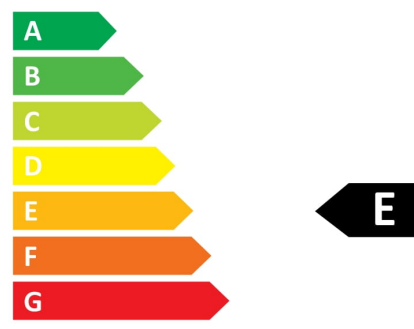

19 kWh/1000h

2019/2013

Technische Daten VG249Q

Bildschirm	
Bildschirmdiagonale:	60,5 cm (23.8 Zoll)
Bildschirmauflösung:	1920 x 1080 Pixel
Natives Seitenverhältnis:	16:9
Panel-Typ:	IPS
HD-Typ:	Full HD
Bildschirmtechnologie:	LED
Bildschirmform:	Flach
Kontrastverhältnis:	1000:1
Maximale Bildwiederholrate:	144 Hz
Anzahl der Farben des Displays:	16,78 Millionen Farben
Helligkeit (typisch):	250 cd/m ²
Reaktionszeit:	1 ms
Display-Oberfläche:	Matt
Bildwinkel, horizontal:	178°
Bildwinkel, vertikal:	178°
3D:	Nein
Reaktionszeit (schnell):	1 ms
Pixel Abstand:	0,2745 x 0,2745 mm
Sichtbare Größe (horizontal):	52,7 cm
Sichtbare Größe (vertikal):	29,6 cm
Digital horizontale Frequenz:	30 – 180 kHz
Digital vertikale Frequenz:	48 – 144 Hz
NTSC Abdeckung (typisch):	72%