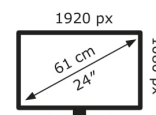

19 kWh/1000h

2019/2013

Technische Daten VG249Q

Bildschirm	
Bildschirmdiagonale:	60,5 cm (23.8 Zoll)
Bildschirmauflösung:	1920 x 1080 Pixel
Natives Seitenverhältnis:	16:9
Panel-Typ:	IPS
HD-Typ:	Full HD
Bildschirmtechnologie:	LED
Bildschirmform:	Flach
Kontrastverhältnis:	1000:1
Maximale Bildwiederholrate:	144 Hz
Anzahl der Farben des Displays:	16,78 Millionen Farben
Helligkeit (typisch):	250 cd/m ²
Reaktionszeit:	1 ms
Display-Oberfläche:	Matt
Bildwinkel, horizontal:	178°
Bildwinkel, vertikal:	178°
3D:	Nein
Reaktionszeit (schnell):	1 ms
Pixel Abstand:	0,2745 x 0,2745 mm
Sichtbare Größe (horizontal):	52,7 cm
Sichtbare Größe (vertikal):	29,6 cm
Digital horizontale Frequenz:	30 – 180 kHz
Digital vertikale Frequenz:	48 – 144 Hz
NTSC Abdeckung (typisch):	72%

Gewicht und Abmessungen	
Gerätebreite (inkl. Fuß):	540,5 mm
Gerätetiefe (inkl. Fuß):	217,6 mm

Gerätehöhe (inkl. Fuß):	515 mm
Breite (ohne Standfuß):	54 cm
Tiefe (ohne Standfuß):	5,17 cm
Höhe (ohne Standfuß):	32,5 cm
Gewicht (ohne Ständer):	6,5 kg

Verpackungsdaten	
Verpackungsbreite:	723 mm
Verpackungstiefe:	200 mm
Verpackungshöhe:	400 mm
Paketgewicht:	9 kg

Ergonomie	
VESA-Halterung:	Ja
Kabelsperr-Slot:	Ja
Höhenverstellung:	Ja
Panel-Montage-Schnittstelle:	100 x 100 mm
Slot-Typ Kabelsperr:	Kensington
Höheneinstellung:	15 cm
Pivot:	Ja
Pivot Winkel:	-90 – 90°
Schwenkbar:	Ja
Schwenkwinkelbereich:	-62 – 62°
kippar:	Ja
Neigungswinkelbereich:	-5 – 20°
On-Screen-Display (OSD):	Ja
Menüsprachen:	Vereinfachtes Chinesisch, Traditionelles Chinesisch, Kroatisch, Tschechisch, Deutsch, Niederländisch, Englisch, Spanisch, Französisch, Ungarisch, Indonesisch, Italienisch, Japanisch, Koreanisch, Persisch, Polnisch, Portugiesisch, Rumänisch, Russisch, Thailändisch, Türkisch