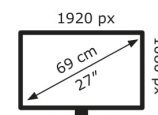

21 kWh/1000h

2019/2013

Technische Daten TUF GAMING VG279Q1R

Bildschirm	
Bildschirmdiagonale:	68,6 cm (27 Zoll)
Bildschirmauflösung:	1920 x 1080 Pixel
Natives Seitenverhältnis:	16:9
Panel-Typ:	IPS
HD-Typ:	Full HD
Bildschirmform:	Flach
Kontrastverhältnis:	1000:1
Maximale Bildwiederholrate:	144 Hz
Helligkeit (typisch):	250 cd/m ²
Reaktionszeit:	1 ms
Unterstützte Grafik-Auflösungen:	1920 x 1080 (HD 1080)
Blickwinkel, horizontal:	178°
Blickwinkel, vertikal:	178°
Pixel Abstand:	0,311 x 0,311 mm
Sichtbare Größe (horizontal):	59,8 cm
Sichtbare Größe (vertikal):	33,6 cm
NTSC Abdeckung (typisch):	72%

Gewicht und Abmessungen	
Gerätebreite (inkl. Fuß):	612,6 mm
Gerätetiefe (inkl. Fuß):	213 mm
Gerätehöhe (inkl. Fuß):	431 mm
Gewicht (mit Ständer):	3,9 kg
Breite (ohne Standfuß):	61,3 cm
Tiefe (ohne Standfuß):	3,77 cm

Höhe (ohne Standfuß):	36,2 cm
-----------------------	---------

Leistung	
Energieeffizienzklasse (SDR):	
Energieverbrauch (SDR) pro 1.000 Stunden:	21 kWh
Stromverbrauch (Standardbetrieb):	21 W
Stromverbrauch (aus):	0,3 W
Stromverbrauch (PowerSave):	0,5 W
AC Eingangsspannung:	100 – 240 V
AC Eingangsfrequenz:	50/60 Hz
Energieeffizienzkala:	A bis G

Verpackungsdaten	
Ständer enthalten:	Ja
Mitgelieferte Kabel:	AC
Verpackungsbreite:	629 mm
Verpackungstiefe:	183 mm
Verpackungshöhe:	499 mm
Paketgewicht:	6,1 kg
Verpackungsart:	Box

Ergonomie	
VESA-Halterung:	Ja
Kabelsperre-Slot:	Ja
Höhenverstellung:	Nein
Panel-Montage-Schnittstelle:	75 x 75 mm
Slot-Typ Kabelsperre:	Kensington
kipubar:	Ja
Neigungswinkelbereich:	-5 – 22°
LED-Anzeigen:	Ja