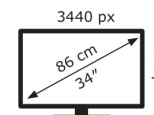

33 kWh/1000h

2019/2013

Technische Daten VP349CGL

Bildschirm	
Bildschirmdiagonale:	86,4 cm (34 Zoll)
Bildschirmauflösung:	3440 x 1440 Pixel
Natives Seitenverhältnis:	21:9
Bildschirmtechnologie:	LED
Touchscreen:	Nein
HD-Typ:	UltraWide Quad HD
Panel-Typ:	IPS
Bildschirmform:	Flach
Kontrastverhältnis:	1000:1
Maximale Bildwiederholrate:	100 Hz
Anzahl der Farben des Displays:	16,7 Millionen Farben
Typ der Hintergrundbeleuchtung:	LED
Helligkeit (typisch):	300 cd/m ²
Reaktionszeit:	1 ms
Blendfreier Bildschirm:	Ja
Kontrastverhältnis (dynamisch):	100000000:1
Dynamisches Kontrastverhältnis Marketingbezeichnung:	ASUS Smart Contrast Ratio (ASCR)
Bildwinkel, horizontal:	178°
Bildwinkel, vertikal:	178°
Pixel Abstand:	0,2325 x 0,2325 mm
Horizontaler Scanbereich:	24 – 160 kHz
Vertikaler Scanbereich:	48 – 100 Hz
Sichtbare Größe (horizontal):	80 cm
Sichtbare Größe (vertikal):	34,5 cm
Bildschirmdiagonale (cm):	86,7 cm
High Dynamic Range Video (HDR) Unterstützung:	Ja
Technologie mit hohem Dynamikbereich (HDR):	High Dynamic Range 10 (HDR10)

Anzahl DisplayPort Anschlüsse:	1
DisplayPorts-Version:	1.2
HDCP:	Ja
Stromeingang:	Ja

Gewicht und Abmessungen	
Gerätebreite (inkl. Fuß):	817,2 mm
Gerätetiefe (inkl. Fuß):	252,9 mm
Gerätehöhe (inkl. Fuß):	507,1 mm
Gewicht (mit Ständer):	9,27 kg
Breite (ohne Standfuß):	81,7 cm
Tiefe (ohne Standfuß):	7,33 cm
Höhe (ohne Standfuß):	36,8 cm
Gewicht (ohne Ständer):	6,37 kg

Verpackungsdaten	
Verpackungsbreite:	980 mm
Verpackungstiefe:	224 mm
Verpackungshöhe:	498 mm
Paketgewicht:	12,4 kg
Verpackungsart:	Box

Ergonomie	
VESA-Halterung:	Ja
Kabelsperr-Slot:	Ja
Höhenverstellung:	Ja
Panel-Montage-Schnittstelle:	100 x 100 mm

Slot-Typ Kabelsperre:	Kensington
Höheneinstellung:	13 cm
Schwenkbar:	Ja
Schwenkwinkelbereich:	-180 – 180°
kippar:	Ja
Neigungswinkelbereich:	-5 – 35°
Bild-in-Bild:	Ja

Design

Marktpositionierung:	Gaming
Produktfarbe:	Schwarz