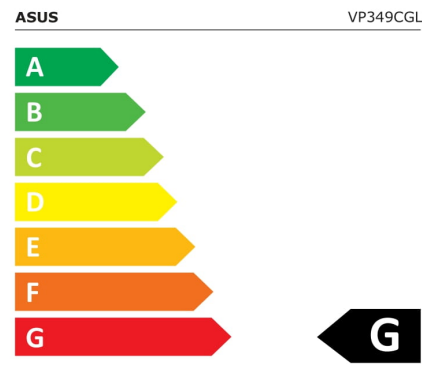

VP349CGL

EAN 4711081160182

Produkt Nummer 90LM07A3-B01170

- Ultrabreiter IPS-Bildschirm im Format 21:9 mit 3440 x 1440 Pixeln und 178° Betrachtungswinkel mit rahmenlosem Design für ein unverfälschtes Kinoerlebnis und verbesserte Produktivität
- Bis zu 100 Hz Bildwiederholfrequenz mit Adaptive-Sync/FreeSync Technologie zur Vermeidung von Tracing und für eine scharfe und klare Videowiedergabe
- Der USB-C-Anschluss unterstützt das DisplayPort-Signal und die 15-W-Ausgangsleistung über ein einziges Kabel
- VESA-Wandmontage, um Platz auf dem Schreibtisch zu sparen, sowie ergonomisch gestalteter Standfuß mit Neigungs-, Dreh- und Höhenverstellung
- ASUS Eye Care Monitore verfügen über die vom TÜV Rheinland-zertifizierten Flicker-Free- und Low Blue Light-Technologien, um ein angenehmes Seherlebnis zu gewährleisten

33 kWh/1000h

2019/2013

Technische Daten VP349CGL

Bildschirm	
Bildschirmdiagonale:	86,4 cm (34 Zoll)
Bildschirmauflösung:	3440 x 1440 Pixel
Natives Seitenverhältnis:	21:9
Bildschirmtechnologie:	LED
Touchscreen:	Nein
HD-Typ:	UltraWide Quad HD
Panel-Typ:	IPS
Bildschirmform:	Flach
Kontrastverhältnis:	1000:1
Maximale Bildwiederholrate:	100 Hz
Anzahl der Farben des Displays:	16,7 Millionen Farben
Typ der Hintergrundbeleuchtung:	LED
Helligkeit (typisch):	300 cd/m ²
Reaktionszeit:	1 ms
Blendfreier Bildschirm:	Ja
Kontrastverhältnis (dynamisch):	100000000:1
Dynamisches Kontrastverhältnis Marketingbezeichnung:	ASUS Smart Contrast Ratio (ASCR)
Bildwinkel, horizontal:	178°
Bildwinkel, vertikal:	178°
Pixel Abstand:	0,2325 x 0,2325 mm
Horizontaler Scanbereich:	24 – 160 kHz
Vertikaler Scanbereich:	48 – 100 Hz
Sichtbare Größe (horizontal):	80 cm
Sichtbare Größe (vertikal):	34,5 cm
Bildschirmdiagonale (cm):	86,7 cm
High Dynamic Range Video (HDR) Unterstützung:	Ja
Technologie mit hohem Dynamikbereich (HDR):	High Dynamic Range 10 (HDR10)