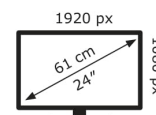

ASUS

VG249Q1A

18 kWh/1000h

2019/2013

Technische Daten TUF GAMING VG249Q1A

Bildschirm	
Bildschirmdiagonale:	60,5 cm (23.8 Zoll)
Bildschirmauflösung:	1920 x 1080 Pixel
Natives Seitenverhältnis:	16:9
Bildschirmtechnologie:	LED
Touchscreen:	Nein
HD-Typ:	Full HD
Panel-Typ:	IPS
Bildschirmform:	Flach
Kontrastverhältnis:	1000:1
Maximale Bildwiederholrate:	165 Hz
Anzahl der Farben des Displays:	16,7 Millionen Farben
Typ der Hintergrundbeleuchtung:	LED
Helligkeit (typisch):	250 cd/m ²
Reaktionszeit:	1 ms
Blendfreier Bildschirm:	Ja
Unterstützte Grafik-Auflösungen:	1920 x 1080 (HD 1080)
Seitenverhältnis:	16:9
Kontrastverhältnis (dynamisch):	10000000:1
Dynamisches Kontrastverhältnis Marketingbezeichnung:	SmartContrast
Bildwinkel, horizontal:	178°
Bildwinkel, vertikal:	178°
Pixel Abstand:	0,2745 x 0,2745 mm
Horizontaler Scanbereich:	54 – 162 kHz
Vertikaler Scanbereich:	48 – 165 Hz
Sichtbare Größe (horizontal):	52,7 cm
Sichtbare Größe (vertikal):	29,6 cm

HDCP:	Ja
Gleichstrom-Anschluss (DC):	Ja

Gewicht und Abmessungen	
Gerätebreite (inkl. Fuß):	541 mm
Gerätetiefe (inkl. Fuß):	174 mm
Gerätehöhe (inkl. Fuß):	393,3 mm
Gewicht (mit Ständer):	3,47 kg
Breite (ohne Standfuß):	54,1 cm
Tiefe (ohne Standfuß):	5,78 cm
Höhe (ohne Standfuß):	32,3 cm
Gewicht (ohne Ständer):	2,9 kg

Verpackungsdaten	
Verpackungsbreite:	600 mm
Verpackungstiefe:	164 mm
Verpackungshöhe:	455 mm
Paketgewicht:	5,6 kg
Verpackungsart:	Box

Ergonomie	
VESA-Halterung:	Ja
Kabelsperr-Slot:	Ja
Höhenverstellung:	Nein
Panel-Montage-Schnittstelle:	100 x 100 mm
Slot-Typ Kabelsperr:	Kensington
kippar:	Ja
Neigungswinkelbereich:	-5 – 23°