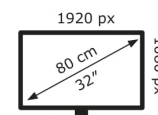

ASUS

VG328H1B

28 kWh/1000h

2019/2013

Technische Daten TUF GAMING VG328H1B

Bildschirm

Bildschirmdiagonale:	80 cm (31.5 Zoll)
Bildschirmauflösung:	1920 x 1080 Pixel
Bildschirmtechnologie:	LED
Touchscreen:	Nein
HD-Typ:	Full HD
Panel-Typ:	VA
Bildschirmform:	Gebogen
Kontrastverhältnis:	3000:1
Maximale Bildwiederholrate:	165 Hz
Anzahl der Farben des Displays:	16,78 Millionen Farben
Helligkeit (typisch):	250 cd/m ²
Reaktionszeit:	1 ms
Display-Oberfläche:	Matt
Unterstützte Grafik-Auflösungen:	1920 x 1080 (HD 1080)
Seitenverhältnis:	16:9
Bildwinkel, horizontal:	178°
Bildwinkel, vertikal:	178°
Pixel Abstand:	0,363 x 0,363 mm
Sichtbare Größe (vertikal):	69,8 cm
Sichtbare Größe (diagonal):	39,3 cm
Digital horizontale Frequenz:	24 – 180 kHz
Digital vertikale Frequenz:	48 – 165 Hz
DDC/CI:	Ja
RGB-Farbraum:	sRGB
sRGB Abdeckung (klassisch):	120%

Gewicht und Abmessungen

Gerätebreite (inkl. Fuß):	709,8 mm
Gerätetiefe (inkl. Fuß):	213,8 mm
Gerätehöhe (inkl. Fuß):	507,1 mm
Breite (ohne Standfuß):	71 cm
Tiefe (ohne Standfuß):	8,73 cm
Höhe (ohne Standfuß):	42,6 cm
Gewicht (ohne Ständer):	7,02 kg

Verpackungsdaten

Verpackungsbreite:	810 mm
Verpackungstiefe:	226 mm
Verpackungshöhe:	595 mm
Paketgewicht:	10,6 kg
Verpackungsart:	Box

Ergonomie

VESA-Halterung:	Ja
Kabelsperr-Slot:	Ja
Höhenverstellung:	Nein
Panel-Montage-Schnittstelle:	100 x 100 mm
Slot-Typ Kabelsperr:	Kensington
Schwenkbar:	Ja
Schwenkwinkelbereich:	-15 – 15°
kipubar:	Ja
Neigungswinkelbereich:	-5 – 23°