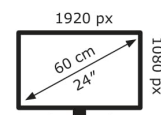

18 kWh/1000h

2019/2013

Technische Daten TUF Gaming VG24VQE

Bildschirm

Bildschirmdiagonale:	59,9 cm (23.6 Zoll)
Bildschirmauflösung:	1920 x 1080 Pixel
Natives Seitenverhältnis:	16:9
Panel-Typ:	VA
HD-Typ:	Full HD
Bildschirmtechnologie:	LED
Bildschirmform:	Gebogen
Kontrastverhältnis:	3000:1
Maximale Bildwiederholrate:	165 Hz
Anzahl der Farben des Displays:	16,7 Millionen Farben
Helligkeit (typisch):	250 cd/m ²
Reaktionszeit:	1 ms
Bewertung der Bildschirmkrümmung:	1500R
Blickwinkel, horizontal:	178°
Blickwinkel, vertikal:	178°

Gerätebreite (inkl. Fuß):	537,6 mm
Gerätetiefe (inkl. Fuß):	404 mm
Gerätehöhe (inkl. Fuß):	205,9 mm
Gewicht (mit Ständer):	3,37 kg
Breite (ohne Standfuß):	53,8 cm
Tiefe (ohne Standfuß):	32 cm
Höhe (ohne Standfuß):	6,99 cm
Gewicht (ohne Ständer):	4,8 kg

Verpackungsdaten

Verpackungsbreite:	620 mm
Verpackungstiefe:	190 mm
Verpackungshöhe:	403 mm
Paketgewicht:	4,87 kg
Verpackungsart:	Box

Ergonomie

VESA-Halterung:	Ja
Kabelperre-Slot:	Ja
Höhenverstellung:	Nein
Panel-Montage-Schnittstelle:	100 x 100 mm
Slot-Typ Kabelperre:	Kensington
kipubar:	Ja
Neigungswinkelbereich:	-5 – 23°