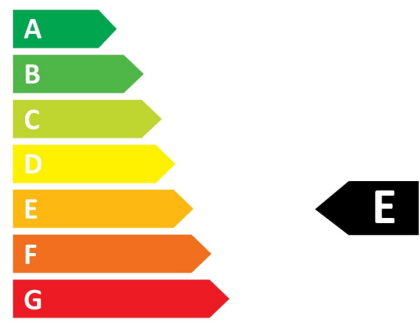

18 kWh/1000h

2019/2013

Technische Daten TUF Gaming VG24VQE

Bildschirm

Bildschirmdiagonale:	59,9 cm (23.6 Zoll)
Bildschirmauflösung:	1920 x 1080 Pixel
Natives Seitenverhältnis:	16:9
Panel-Typ:	VA
HD-Typ:	Full HD
Bildschirmtechnologie:	LED
Bildschirmform:	Gebogen
Kontrastverhältnis:	3000:1
Maximale Bildwiederholrate:	165 Hz
Anzahl der Farben des Displays:	16,7 Millionen Farben
Helligkeit (typisch):	250 cd/m ²
Reaktionszeit:	1 ms
Bewertung der Bildschirmkrümmung:	1500R
Blickwinkel, horizontal:	178°
Blickwinkel, vertikal:	178°