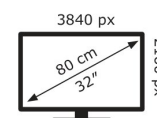

33 kWh/1000h