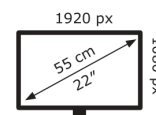

12 kWh/1000h

2019/2013

Technische Daten VA229QSB

Bildschirm	
Bildschirmdiagonale:	54,6 cm (21.5 Zoll)
Bildschirmauflösung:	1920 x 1080 Pixel
Natives Seitenverhältnis:	16:9
Panel-Typ:	IPS
HD-Typ:	Full HD
Bildschirmtechnologie:	LED
Bildschirmform:	Flach
Kontrastverhältnis:	1000:1
Maximale Bildwiederholrate:	75 Hz
Anzahl der Farben des Displays:	16,78 Millionen Farben
Helligkeit (typisch):	250 cd/m ²
Reaktionszeit:	5 ms
Unterstützte Grafik-Auflösungen:	1920 x 1080 (HD 1080)
Seitenverhältnis:	16:9
Kontrastverhältnis (dynamisch):	10000000:1
Dynamisches Kontrastverhältnis Marketingbezeichnung:	SmartContrast
Blickwinkel, horizontal:	178°
Blickwinkel, vertikal:	178°
Pixel Abstand:	0,24795 x 0,24795 mm
Horizontaler Scanbereich:	30 – 85 kHz
Vertikaler Scanbereich:	48 – 75 Hz
Sichtbare Größe (horizontal):	47,6 cm
Sichtbare Größe (vertikal):	26,8 cm
Sichtbare Größe (diagonal):	54,6 cm
Digital horizontale Frequenz:	30 – 85 kHz
Digital vertikale Frequenz:	48 – 75 Hz

Kopfhörerausgänge:	1
Kopfhörer-Konnektivität:	3,5 mm
PC Audio-Eingang:	Ja
HDCP:	Ja
Stromeingang:	Ja

Gewicht und Abmessungen	
Gerätebreite (inkl. Fuß):	490 mm
Gerätetiefe (inkl. Fuß):	211 mm
Gerätehöhe (inkl. Fuß):	423 mm
Gewicht (mit Ständer):	4,6 kg
Breite (ohne Standfuß):	49 cm
Tiefe (ohne Standfuß):	5,3 cm
Höhe (ohne Standfuß):	29,8 cm
Gewicht (ohne Ständer):	2,6 kg

Ergonomie	
VESA-Halterung:	Ja
Kabelperre-Slot:	Ja

Höhenverstellung:	Ja
Panel-Montage-Schnittstelle:	100 x 100 mm
Slot-Typ Kabelsperre:	Kensington
Höheneinstellung:	13 cm
Pivot:	Ja
Pivot Winkel:	-90 – 90°
Schwenkbar:	Ja
Schwenkwinkelbereich:	0 – 180°
kippar:	Ja
Neigungswinkelbereich:	-5 – 35°
On-Screen-Display (OSD):	Ja