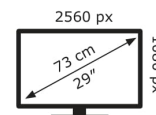

25 kWh/1000h

2019/2013

Technische Daten VP299CL

Bildschirm

Bildschirmdiagonale:	73,7 cm (29 Zoll)
Bildschirmauflösung:	2560 x 1080 Pixel
Natives Seitenverhältnis:	21:9
Panel-Typ:	IPS
HD-Typ:	UltraWide Full HD
Bildschirmform:	Flach
Kontrastverhältnis:	1000:1
Maximale Bildwiederholrate:	75 Hz
Anzahl der Farben des Displays:	16,7 Millionen Farben
Helligkeit (typisch):	350 cd/m ²
Reaktionszeit:	1 ms
Typ der Hintergrundbeleuchtung:	LED
Display-Oberfläche:	Matt
Kontrastverhältnis (dynamisch):	100000000:1
Blickwinkel, horizontal:	178°
Blickwinkel, vertikal:	178°
Pixel Abstand:	0,2628 x 0,2628 mm
Sichtbare Größe (horizontal):	67,3 cm
Sichtbare Größe (vertikal):	28,4 cm
Digital horizontale Frequenz:	30 – 99 kHz
Digital vertikale Frequenz:	48 – 75 Hz
High Dynamic Range Video Unterstützung:	Ja
Technologie mit hohem Dynamikbereich (HDR):	High Dynamic Range 10 (HDR10)
RGB-Farbraum:	sRGB
sRGB Abdeckung (klassisch):	99%

Gewicht und Abmessungen

Gerätebreite (inkl. Fuß):	689,8 mm
Gerätetiefe (inkl. Fuß):	187,1 mm
Gerätehöhe (inkl. Fuß):	604 mm
Gewicht (mit Ständer):	5,84 kg
Breite (ohne Standfuß):	69 cm
Tiefe (ohne Standfuß):	5,8 cm
Höhe (ohne Standfuß):	31,5 cm
Gewicht (ohne Ständer):	3,89 kg

Verpackungsdaten

Schnellstartübersicht:	Ja
Verpackungsbreite:	780 mm
Verpackungstiefe:	205 mm
Verpackungshöhe:	515 mm
Paketgewicht:	9,02 kg

Ergonomie

VESA-Halterung:	Ja
Kabelsperr-Slot:	Ja
Höhenverstellung:	Ja
Panel-Montage-Schnittstelle:	100 x 100 mm
Slot-Typ Kabelsperr:	Kensington
Höheneinstellung:	13 cm
Schwenkbar:	Ja
Schwenkwinkelbereich:	180 – -180°
kippar:	Ja
Neigungswinkelbereich:	23 – -5°