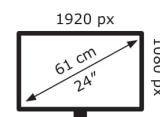

ProArt PA247CV

EAN 4718017886864

Produkt Nummer 90LM03Y1-B01370

- 60,45cm (23,8 Zoll) Full HD (1920×1080), IPS-Display mit LED-Hintergrundbeleuchtung und weitem Betrachtungswinkel von 178°
- Internationaler Farbstandard mit breiter Farbraumabdeckung von 100% sRGB und 100% Rec. 709
- Calman-Verifizierung mit ab Werk vorkalibrierten Einstellungen für eine hervorragende Farbgenauigkeit $\Delta E < 2$
- Umfangreiche Anschlussmöglichkeiten, inklusive DP over USB-C™ mit 65W Power Delivery, DisplayPort, HDMI und einem USB-Hub
- 75Hz Bildwiederholrate und Adaptive-Sync-Technologie (48~75Hz) für animierte Inhalte mit schneller Action und zum Verhindern von Tearing

ASUS

PA247CV

22 kWh/1000h

2019/2013