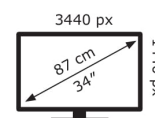

ASUS

XG349C

34 kWh/1000h

2019/2013

Technische Daten ROG Strix XG349C

Bildschirm	
Bildschirmdiagonale:	86,7 cm (34.1 Zoll)
Bildschirmauflösung:	3440 x 1440 Pixel
Natives Seitenverhältnis:	21:9
Touchscreen:	Nein
HD-Typ:	UltraWide Quad HD
Panel-Typ:	IPS
Bildschirmform:	Gebogen
Kontrastverhältnis:	1000:1
Maximale Bildwiederholrate:	180 Hz
Anzahl der Farben des Displays:	1,073 Milliarden Farben
Typ der Hintergrundbeleuchtung:	LED
Helligkeit (typisch):	400 cd/m ²
Reaktionszeit:	1 ms
Display-Oberfläche:	Matt
Bewertung der Bildschirmkrümmung:	1900R
Bildwinkel, horizontal:	178°
Bildwinkel, vertikal:	178°
Pixel Abstand:	0,2325 x 0,2325 mm
Sichtbare Größe (horizontal):	80 cm
Sichtbare Größe (vertikal):	33,5 cm
Digital horizontale Frequenz:	31 – 151 kHz
Digital vertikale Frequenz:	48 – 100 Hz
High Dynamic Range Video (HDR) Unterstützung:	Ja
Technologie mit hohem Dynamikbereich (HDR):	High Dynamic Range 10 (HDR10)
RGB-Farbraum:	DCI-P3
Farbskala:	98%

DisplayPorts-Version:	1.4
Kopfhörerausgänge:	1

Gewicht und Abmessungen	
Gerätebreite (inkl. Fuß):	815 mm
Gerätetiefe (inkl. Fuß):	279 mm
Gerätehöhe (inkl. Fuß):	511 mm
Gewicht (mit Ständer):	9,2 kg
Breite (ohne Standfuß):	81,5 cm
Tiefe (ohne Standfuß):	14,2 cm
Höhe (ohne Standfuß):	36,6 cm
Gewicht (ohne Ständer):	5,6 kg

Verpackungsdaten	
Verpackungsbreite:	887 mm
Verpackungstiefe:	329 mm
Verpackungshöhe:	469 mm
Paketgewicht:	13,4 kg

Ergonomie	
VESA-Halterung:	Ja
Kabelsperr-Slot:	Ja
Höhenverstellung:	Ja
Panel-Montage-Schnittstelle:	100 x 100 mm
Slot-Typ Kabelsperr:	Kensington
Höheneinstellung:	10 cm
Schwenkbar:	Ja