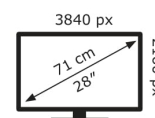

27 kWh/1000h

2019/2013

Technische Daten TUF GAMING VG289Q1A

Bildschirm

Bildschirmdiagonale:	71,1 cm (28 Zoll)
Bildschirmauflösung:	3840 x 2160 Pixel
Natives Seitenverhältnis:	16:9
Bildschirmtechnologie:	LED
Touchscreen:	Nein
HD-Typ:	4K Ultra HD
Panel-Typ:	IPS
Bildschirmform:	Flach
Kontrastverhältnis:	1000:1
Maximale Bildwiederholrate:	60 Hz
Anzahl der Farben des Displays:	1,073 Milliarden Farben
Helligkeit (typisch):	350 cd/m ²
Reaktionszeit:	5 ms
Kontrastverhältnis (dynamisch):	100000000:1
Dynamisches Kontrastverhältnis Marketingbezeichnung:	SmartContrast
Bildwinkel, horizontal:	178°
Bildwinkel, vertikal:	178°
Pixel Abstand:	0,16 x 0,16 mm
Sichtbare Größe (horizontal):	62,1 cm
Sichtbare Größe (vertikal):	34,1 cm
Digital horizontale Frequenz:	30 – 160 kHz
Digital vertikale Frequenz:	40 – 60 Hz
High Dynamic Range Video (HDR) Unterstützung:	Ja
Technologie mit hohem Dynamikbereich (HDR):	High Dynamic Range 10 (HDR10)
RGB-Farbraum:	DCI-P3
Farbskala:	90%

Gerätebreite (inkl. Fuß):	639,5 mm
Gerätetiefe (inkl. Fuß):	213,8 mm
Gerätehöhe (inkl. Fuß):	460,5 mm
Gewicht (mit Ständer):	5,7 kg
Breite (ohne Standfuß):	64 cm
Tiefe (ohne Standfuß):	6,56 cm
Höhe (ohne Standfuß):	36,9 cm
Gewicht (ohne Ständer):	4,73 kg

Verpackungsdaten

Verpackungsbreite:	526 mm
Verpackungstiefe:	704 mm
Verpackungshöhe:	178 mm
Paketgewicht:	8,12 kg
Verpackungsart:	Box

Ergonomie

VESA-Halterung:	Ja
Kabelsperr-Slot:	Ja
Höhenverstellung:	Nein
Panel-Montage-Schnittstelle:	100 x 100 mm
Slot-Typ Kabelsperr:	Kensington
Schwenkbar:	Ja
Schwenkwinkelbereich:	15 – -15°
kippar:	Ja
Neigungswinkelbereich:	20 – -5°